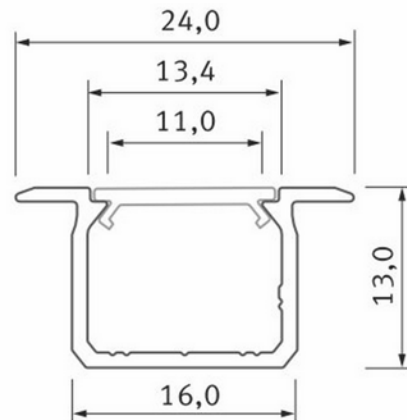

**PRODUKTDATABLAD**

Profile Type U recessed ALU 2,02m inc/end caps

Art.no: 10-1054-20

*Lighting Solutions*

Profile Type U recessed ALU 2,02m inc/end caps

Innfelt profil med høyde tilpasset standard 12 mm gipsplate eller møbelplate. Profilen gjør det mulig med rask innfelling uten behov for etterarbeid med sparkel eller overflatebehandling.

TEKNISK DATA	
Produkt Familie	Profile LUMINES type U
Utendørs	No

DIMENSJONER	
Lengde (produkt) (mm)	2020.0
Bredde (produkt) (mm)	24.0
Høyde (produkt) (mm)	13.0
Vekt (produkt) (kg)	0.263
Maks bredde LED stripe (mm)	13.4

MATERIALER OG OVERFLATER	
Farge	Sølv Anodisert

**PRODUKTDATABLAD**

Profile Type U recessed ALU 2,02m inc/end caps

Art.no: 10-1054-20

*Lighting Solutions***MONTERING OG TILKOBLING**

Montering	Innfelt
-----------	---------