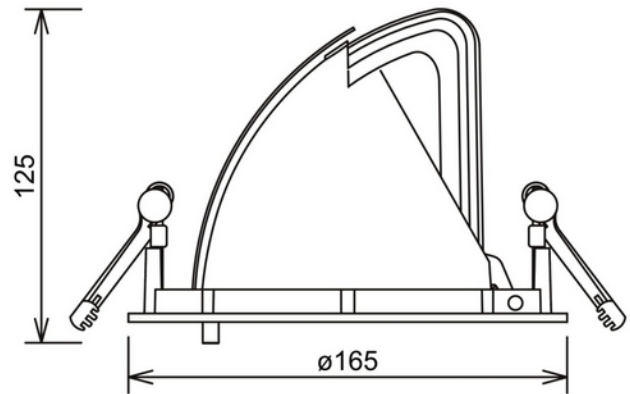

**FDV DOKUMENTASJON**

Zeta Mini 3350lm 930 15° 28W GR 18i3

Art.no: 1008-15-1

*Lighting Solutions*

155mm

Zeta Mini 3350lm 930 15° 28W GR 18i3

PRODUKTBESKRIVELSE

Zeta Mini er en liten fleksibel LED-downlight som erstatter den velkjente Zebra mini, og tilbyr samme gode kvalitet og justeringsmuligheter. Zeta mini leveres med 18i3 kabelkontakt og kan leveres med en rekke tilkoblingsalternativer. Grå utførelse.

FUNKSJONSBEKRIVELSE

Zeta Mini er en liten fleksibel LED-downlight som erstatter den velkjente Zebra mini, og tilbyr samme gode kvalitet og justeringsmuligheter. Zeta mini leveres med 18i3 kabelkontakt og kan leveres med en rekke tilkoblingsalternativer. Zeta Mini er tilgjengelig i tre forskjellige farger.

SPESIFIKASJONER	
Effekt (system) (W)	28
Driftspenning LED (mA)	700
Hullmål (mm)	Ø155
Driftspenning LED (max tp=25) (V)	41.7
Driftspenning LED (min tp=65) (V)	30.2

**FDV DOKUMENTASJON**

Zeta Mini 3350lm 930 15° 28W GR 18i3