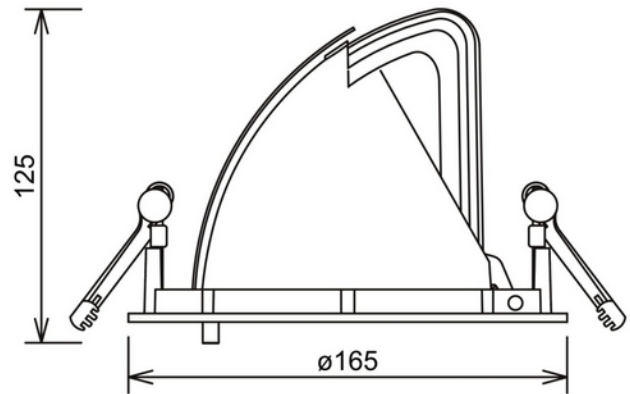

**PRODUKTDATABLAD**

Zeta Mini 3350lm 930 15° 28W GR 18i3

Art.no: 1008-15-1

*Lighting Solutions*

155mm

## Zeta Mini 3350lm 930 15° 28W GR 18i3

Zeta Mini er en liten fleksibel LED-downlight som erstatter den velkjente Zebra mini, og tilbyr samme gode kvalitet og justeringsmuligheter. Zeta mini leveres med 18i3 kabelkontakt og kan leveres med en rekke tilkoblingsalternativer. Zeta Mini er tilgjengelig i tre forskjellige farger.

**PRODUKTDATABLAD**

Zeta Mini 3350lm 930 15° 28W GR 18i3

Art.no: 1008-15-1

*Lighting Solutions*

TEKNISK DATA	
Hullmål (mm)	Ø155

LYSTEKNISKE DATA	
Varm lumen (t=65) fra chip (lm)	3128
Kald lumen (t=25) fra chip (lm)	3350
Fargegjengivelse (CRI / Ra) (>=)	90
Fargetemperatur (CCT) (K)	3000
Fargekode	930
Lyskildetype	LED (innebygget)
Linse (Diffusor)	Klar
Strålevinkel (°)	15°
Levetid (t)	L80B10: 100 000
MacAdam (SDCM)	3
Produsent (lyskilde)	Tridonic
Produsentbeskrivelse (COB)	SLE G6 19mm 5000lm 930 H ADV
Driftstrøm LED (min-max) (mA)	350 - 1400
Driftspenning LED (max tp=25) (V)	41.7
Driftspenning LED (min tp=65) (V)	30.2

DIMENSJONER	
Lengde (produkt) (mm)	165.0
Bredde (produkt) (mm)	165.0
Høyde (produkt) (mm)	125.0
Vekt (produkt) (kg)	0.95

MATERIALER OG OVERFLATER	
Farge	Grå

MONTERING OG TILKOBLING	
Bruksområde	Kontor, Butikk, Showrom
Montering	Innfelt, Tak
Tilkobling (system)	18i3 Hurtigkobling