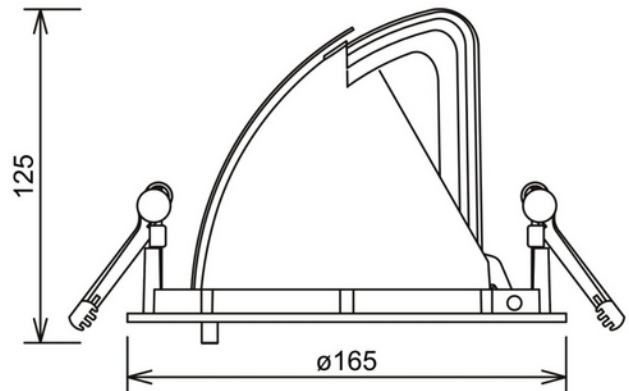

**FDV DOKUMENTASJON**

Zeta Mini 3350lm 930 30° 28W GR 18i3

Art.no: 1008-30-1

*Lighting Solutions* 155mm

Zeta Mini 3350lm 930 30° 28W GR 18i3

PRODUKTBESKRIVELSE

Zeta Mini er en liten fleksibel LED-downlight som erstatter den velkjente Zebra mini, og tilbyr samme gode kvalitet og justeringsmuligheter. Zeta mini leveres med 18i3 kabelkontakt og kan leveres med en rekke tilkoblingsalternativer. Grå utførelse.

FUNKSJONSBEKRIVELSE

Zeta Mini er en liten fleksibel LED-downlight som erstatter den velkjente Zebra mini, og tilbyr samme gode kvalitet og justeringsmuligheter. Zeta mini leveres med 18i3 kabelkontakt og kan leveres med en rekke tilkoblingsalternativer. Zeta Mini er tilgjengelig i tre forskjellige farger.

SPESIFIKASJONER	
Effekt (system) (W)	28
Driftspenning LED (mA)	700
Hullmål (mm)	Ø155
Driftspenning LED (max tp=25) (V)	41.7
Driftspenning LED (min tp=65) (V)	30.2

**FDV DOKUMENTASJON**

Zeta Mini 3350lm 930 30° 28W GR 18i3