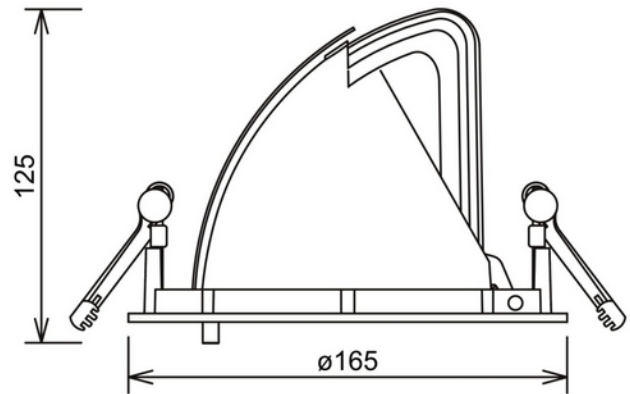

**PRODUKTDATABLAD**

Zeta Mini 3350lm 930 30° 28W GR 18i3

Art.no: 1008-30-1

*Lighting Solutions*

155mm

## Zeta Mini 3350lm 930 30° 28W GR 18i3

Zeta Mini er en liten fleksibel LED-downlight som erstatter den velkjente Zebra mini, og tilbyr samme gode kvalitet og justeringsmuligheter. Zeta mini leveres med 18i3 kabelkontakt og kan leveres med en rekke tilkoblingsalternativer. Zeta Mini er tilgjengelig i tre forskjellige farger.

**PRODUKTDATABLAD**

Zeta Mini 3350lm 930 30° 28W GR 18i3

Art.no: 1008-30-1

*Lighting Solutions*

TEKNISK DATA	
Hullmål (mm)	Ø155

LYSTEKNISKE DATA	
Varm lumen (t=65) fra chip (lm)	3128
Kald lumen (t=25) fra chip (lm)	3350
Fargegjengivelse (CRI / Ra) (>=)	90
Fargetemperatur (CCT) (K)	3000
Fargekode	930
Lyskildetype	LED (innebygget)
Linse (Diffusor)	Klar
Strålevinkel (°)	30°
Levetid (t)	L80B10: 100 000
MacAdam (SDCM)	3
Produsent (lyskilde)	Tridonic
Produsentbeskrivelse (COB)	SLE G6 19mm 5000lm 930 H ADV
Driftstrøm LED (min-max) (mA)	350 - 1400
Driftspenning LED (max tp=25) (V)	41.7
Driftspenning LED (min tp=65) (V)	30.2

DIMENSJONER	
Lengde (produkt) (mm)	165.0
Bredde (produkt) (mm)	165.0
Høyde (produkt) (mm)	125.0
Vekt (produkt) (kg)	0.95

MATERIALER OG OVERFLATER	
Farge	Grå

MONTERING OG TILKOBLING	
Bruksområde	Kontor, Butikk, Showrom
Montering	Innfelt, Tak
Tilkobling (system)	18i3 Hurtigkobling