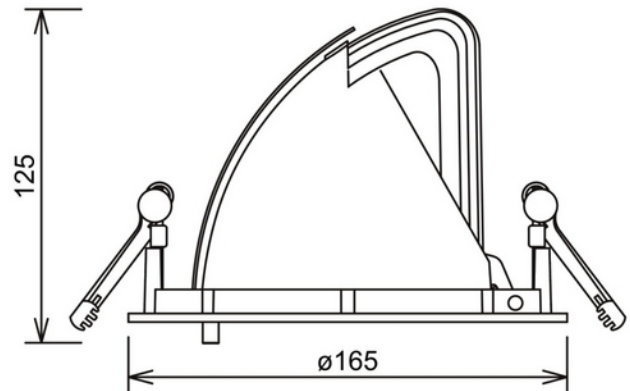

**FDV DOKUMENTASJON**

Zeta Mini 3600lm 930 15° 27W BK 18i3-plug

Art.no: 1008-7-15-2

*Lighting Solutions* 155mm

Zeta Mini 3600lm 930 15° 27W BK 18i3-plug

PRODUKTBEKRIVELSE

Zeta Mini er en liten fleksibel LED-downlight som erstatter den velkjente Zebra mini, og tilbyr samme gode kvalitet og justeringsmuligheter. Zeta mini leveres med 18i3 kabelkontakt og kan leveres med en rekke tilkoblingsalternativer. Sort utførelse.

FUNKSJONSBEKRIVELSE

Zeta Mini er en liten fleksibel LED-downlight som erstatter den velkjente Zebra mini, og tilbyr samme gode kvalitet og justeringsmuligheter. Zeta mini leveres med 18i3 kabelkontakt og kan leveres med en rekke tilkoblingsalternativer. Zeta Mini er tilgjengelig i tre forskjellige farger.

SPESIFIKASJONER	
Effekt (system) (W)	27
Driftspenning LED (mA)	700
Hullmål (mm)	Ø155
Lumen ut (system) (lm)	2865
Driftspenning LED (max tp=25) (V)	38.7

**FDV DOKUMENTASJON**

Zeta Mini 3600lm 930 15° 27W BK 18i3-plug