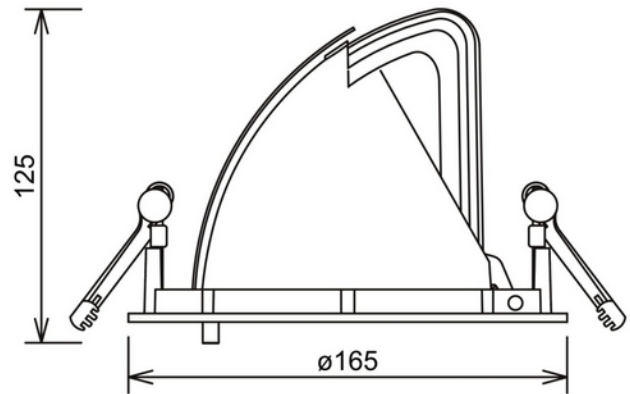

## Zeta Mini 3600lm 930 15° 27W BK 18i3-plug

Zeta Mini er en liten fleksibel LED-downlight som erstatter den velkjente Zebra mini, og tilbyr samme gode kvalitet og justeringsmuligheter. Zeta mini leveres med 18i3 kabelkontakt og kan leveres med en rekke tilkoblingsalternativer. Zeta Mini er tilgjengelig i tre forskjellige farger.

**PRODUKTDATABLAD**

Zeta Mini 3600lm 930 15° 27W BK 18i3-plug

Art.no: 1008-7-15-2

*Lighting Solutions*

TEKNISK DATA	
Hullmål (mm)	Ø155

LYSTEKNISKE DATA	
Lumen ut (system) (lm)	2865
Varm lumen (t=65) fra chip (lm)	3350
Kald lumen (t=25) fra chip (lm)	3600
Effektivitet (system) (lm/W)	106
Fargegjengivelse (CRI / Ra) (>=)	90
Fargetemperatur (CCT) (K)	3000
Fargekode	930
Lyskildetype	LED (innebygget)
Linse (Diffusor)	Klar
Strålevinkel (°)	15°
Levetid (t)	L80B10: 100 000
MacAdam (SDCM)	3
Produsent (lyskilde)	Tridonic
Produsentbeskrivelse (COB)	SLE G7 17mm 5000lm 930 H ADV
Driftstrøm LED (min-max) (mA)	null - 1540
Driftspenning LED (max tp=25) (V)	38.7
Driftspenning LED (min tp=65) (V)	29.3

DIMENSJONER	
Lengde (produkt) (mm)	165.0
Bredde (produkt) (mm)	165.0
Høyde (produkt) (mm)	125.0
Vekt (produkt) (kg)	0.95

MATERIALER OG OVERFLATER	
Farge	Sort

MONTERING OG TILKOBLING	
Bruksområde	Kontor, Butikk, Showrom
Montering	Innfelt, Tak
Tilkobling (system)	18i3 Hurtigkobling