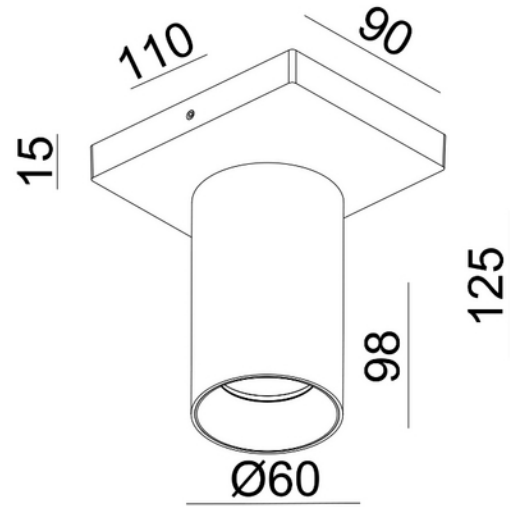

FDV DOKUMENTASJON
Tania Mini S1 GU10 max 7,5 led W BK
Art.no: 101081-02-2

Lighting Solutions

Tania Mini S1 GU10 max 7,5 led W BK

SPESIFIKASJONER	
Lengde (produkt) (mm)	110.0
Bredde (produkt) (mm)	90.0
Høyde (produkt) (mm)	125.0