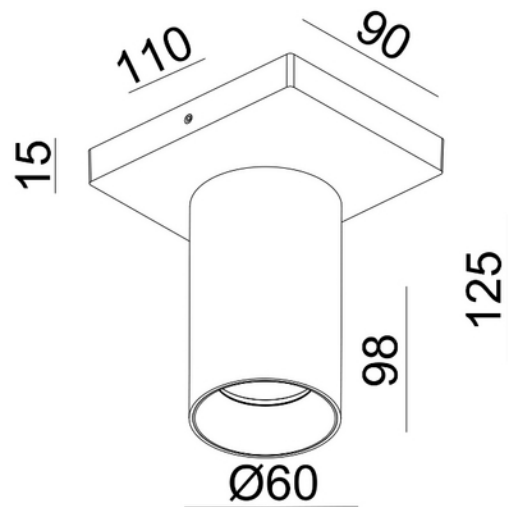

**PRODUKTDATABLAD**

Tania Mini S1 GU10 max 7,5 led W BK

Art.no: 101081-02-2

*Lighting Solutions*

## Tania Mini S1 GU10 max 7,5 led W BK

Liten spotlight i moderne og tidsriktig design for utenpåliggende montering. Leveres i både svart og hvit versjon. Gull frontring kan kjøpes separat. Kan monteres med utenpåliggende kabel.

**PRODUKTDATABLAD**

Tania Mini S1 GU10 max 7,5 led W BK

Art.no: 101081-02-2

*Lighting Solutions*

LYSTEKNISKE DATA	
Sokkel / Base	GU10

DIMENSJONER	
Lengde (produkt) (mm)	110.0
Bredde (produkt) (mm)	90.0
Høyde (produkt) (mm)	125.0