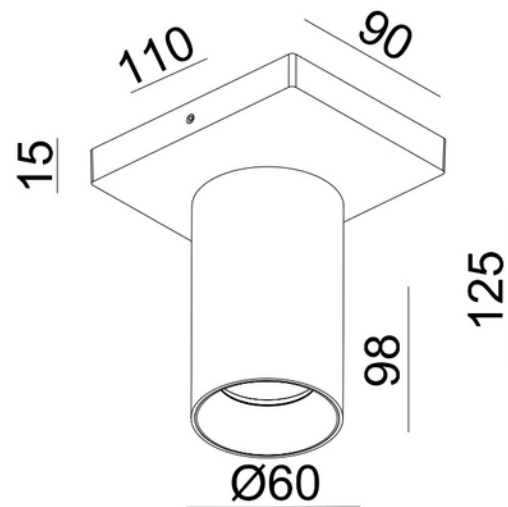

FDV DOKUMENTASJON
Tania Mini S1 GU10 max 7,5W led WH
Art.no: 101081-02-3

Lighting Solutions

Tania Mini S1 GU10 max 7,5W led WH

SPESIFIKASJONER	
Lengde (produkt) (mm)	110.0
Bredde (produkt) (mm)	90.0
Høyde (produkt) (mm)	125.0