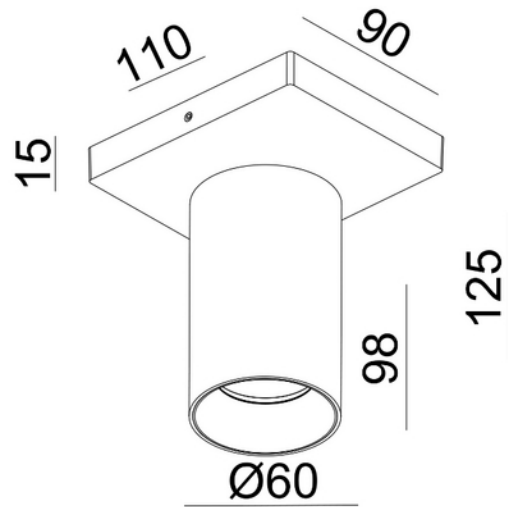

**PRODUKTDATABLAD**

Tania Mini S1 GU10 max 7,5W led WH

Art.no: 101081-02-3

*Lighting Solutions*

Tania Mini S1 GU10 max 7,5W led WH

Liten spotlight i moderne og tidsriktig design for utenpåliggende montering. Leveres i både svart og hvit versjon. Gull frontring kan kjøpes separat.

ELEKTRISKE DATA	
Beskyttelsesklasse	1
Dimmefunksjon (system)	Avhengig av lyskilde
Spenning (V)	230V 50Hz
Lyskilde Maks Effekt (W) hvis Sokkel	1x7,5

TEKNISK DATA	
IP (system)	IP20
Utendørs	No

LYSTEKNISKE DATA	
Lyskildetype	Lyskilde ikke inkludert

**PRODUKTDATABLAD**

Tania Mini S1 GU10 max 7,5W led WH

Art.no: 101081-02-3

*Lighting Solutions*

LYSTEKNISKE DATA	
Sokkel / Base	GU10

DIMENSJONER	
Lengde (produkt) (mm)	110.0
Bredde (produkt) (mm)	90.0
Høyde (produkt) (mm)	125.0