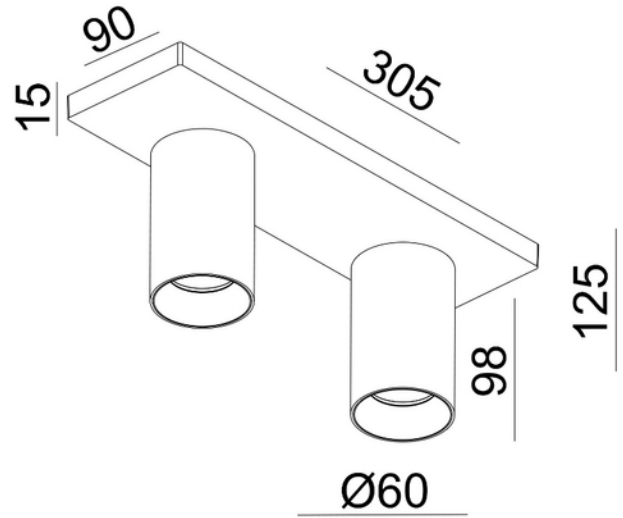

**FDV DOCUMENTATION**

Tania Mini S2 2xGU10 max 7,5W led BK

Art.no: 101082-02-2

*Lighting Solutions*

## Tania Mini S2 2xGU10 max 7,5W led BK

SPECIFICATIONS	
Length (product) (mm)	305.0
Width (product) (mm)	90.0
Height (product) (mm)	125.0