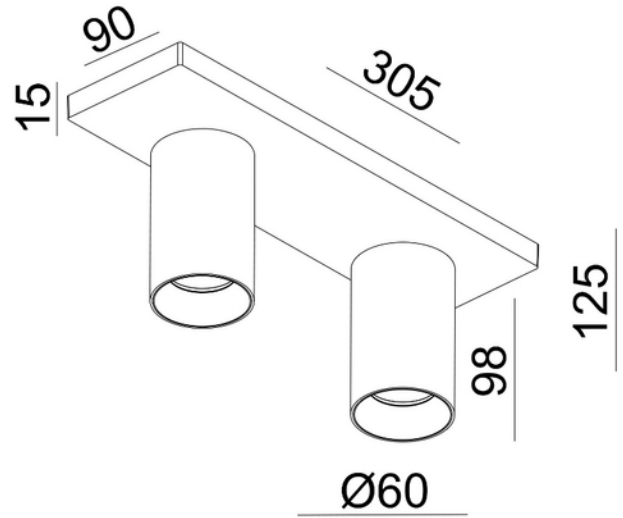

**FDV DOKUMENTASJON**

Tania Mini S2 2xGU10 max 7,5W led BK

Art.no: 101082-02-2

*Lighting Solutions*

## Tania Mini S2 2xGU10 max 7,5W led BK

SPESIFIKASJONER	
Lengde (produkt) (mm)	305.0
Bredde (produkt) (mm)	90.0
Høyde (produkt) (mm)	125.0