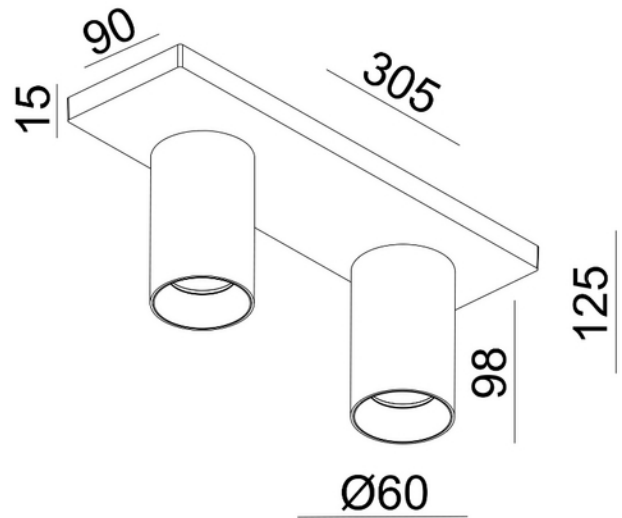

**PRODUKTDATABLAD**

Tania Mini S2 2xGU10 max 7,5W led BK

Art.no: 101082-02-2

*Lighting Solutions*

Tania Mini S2 2xGU10 max 7,5W led BK

Tania Mini S2 er en liten dobbel spotlight i moderne og tidsriktig design for utenpåliggende montering. GU10 lyskilde medfølger ikke. Frontring i gull selges separat

ELEKTRISKE DATA	
Beskyttelsesklasse	1
Dimmefunksjon (system)	Avhengig av lyskilde
Spenning (V)	230V 50Hz
Lyskilde Maks Effekt (W) hvis Sokkel	2x7,5

TEKNISK DATA	
IP (system)	IP20
Utendørs	No

LYSTEKNISKE DATA	
Lyskildetype	Lyskilde ikke inkludert

**PRODUKTDATABLAD**

Tania Mini S2 2xGU10 max 7,5W led BK

Art.no: 101082-02-2

*Lighting Solutions*

LYSTEKNISKE DATA	
Sokkel / Base	GU10

DIMENSJONER	
Lengde (produkt) (mm)	305.0
Bredde (produkt) (mm)	90.0
Høyde (produkt) (mm)	125.0