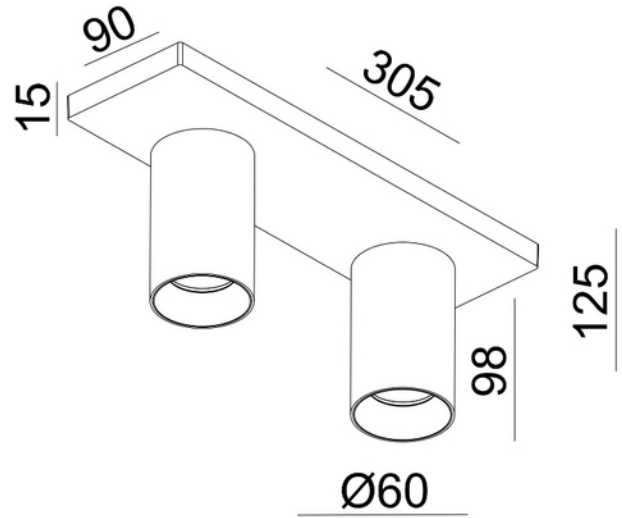

FDV DOKUMENTASJON
Tania Mini S2 2xGU10 max 7,5W led WH
Art.no: 101082-02-3

Lighting Solutions

Tania Mini S2 2xGU10 max 7,5W led WH

SPESIFIKASJONER	
Lengde (produkt) (mm)	305.0
Bredde (produkt) (mm)	90.0
Høyde (produkt) (mm)	125.0