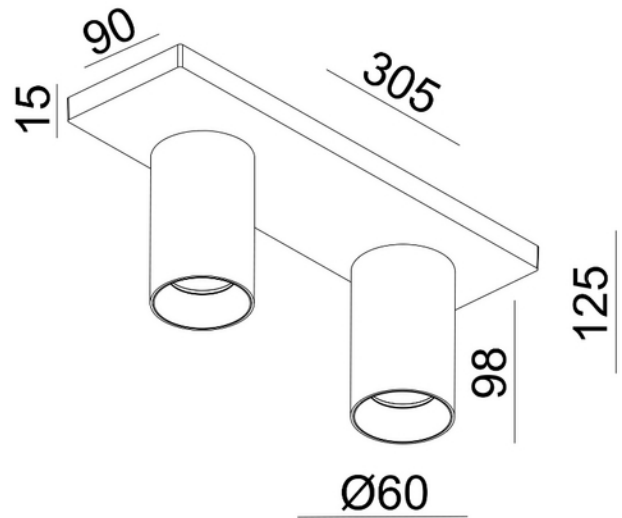

**PRODUKTDATABLAD**

Tania Mini S2 2xGU10 max 7,5W led WH

Art.no: 101082-02-3

*Lighting Solutions*

Tania Mini S2 2xGU10 max 7,5W led WH

Tania Mini S2 er en liten dobbel spotlight i moderne og tidsriktig design for utenpåliggende montering. GU10 lyskilde medfølger ikke. Frontring i gull selges separat. Kan monteres med utenpåliggende kabel.

ELEKTRISKE DATA	
Beskyttelsesklasse	1
Dimmefunksjon (system)	Avhengig av lyskilde
Spenning (V)	230V 50Hz
Lyskilde Maks Effekt (W) hvis Sokkel	2x7,5

TEKNISK DATA	
IP (system)	IP20
Utendørs	No

LYSTEKNISKE DATA	
Lyskildetype	Lyskilde ikke inkludert

**PRODUKTDATABLAD**

Tania Mini S2 2xGU10 max 7,5W led WH

Art.no: 101082-02-3

*Lighting Solutions*

LYSTEKNISKE DATA	
Sokkel / Base	GU10

DIMENSJONER	
Lengde (produkt) (mm)	305.0
Bredde (produkt) (mm)	90.0
Høyde (produkt) (mm)	125.0