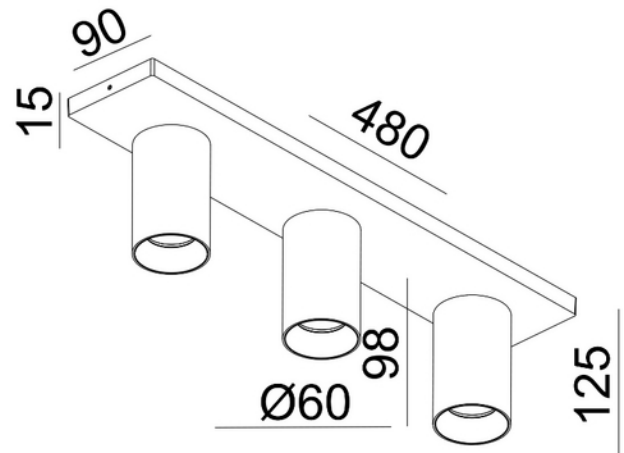

**PRODUKTDATABLAD**

Tania Mini S3 3xGU10 max 7,5W led BK

Art.no: 101083-02-2

*Lighting Solutions*

## Tania Mini S3 3xGU10 max 7,5W led BK

Tania Mini S3 er en liten trippel spotlight moderne og tidsriktig design for utenpåliggende montering. GU10 lyskilde medfølger ikke. Gull frontring kan kjøpes separat. Kan monteres med utenpåliggende kabel.

ELEKTRISKE DATA	
Beskyttelsesklasse	1
Dimmefunksjon (system)	Avhengig av lyskilde
Spenning (V)	230V 50Hz
Lyskilde Maks Effekt (W) hvis Sokkel	3x7,5

TEKNISK DATA	
IP (system)	IP20
Utendørs	No

LYSTEKNISKE DATA	
Lyskildetype	Lyskilde ikke inkludert

**PRODUKTDATABLAD**

Tania Mini S3 3xGU10 max 7,5W led BK

Art.no: 101083-02-2

*Lighting Solutions*

LYSTEKNISKE DATA	
Sokkel / Base	GU10

DIMENSJONER	
Lengde (produkt) (mm)	485.0
Bredde (produkt) (mm)	90.0
Høyde (produkt) (mm)	125.0