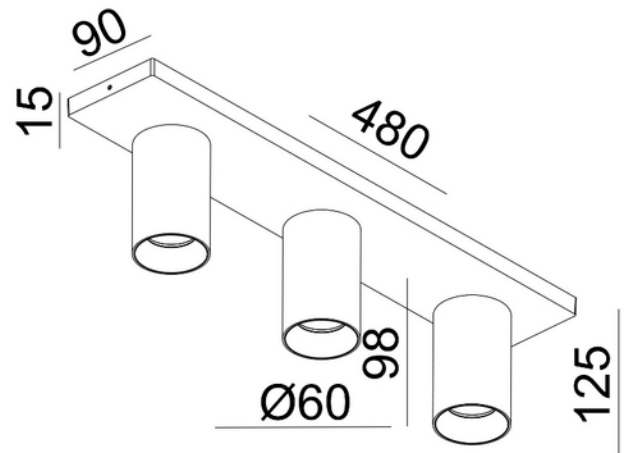

FDV DOCUMENTATION
Tania Mini S3 3xGU10 max 7,5W led WH
Art.no: 101083-02-3

Lighting Solutions

Tania Mini S3 3xGU10 max 7,5W led WH

SPECIFICATIONS	
Length (product) (mm)	485.0
Width (product) (mm)	90.0
Height (product) (mm)	125.0