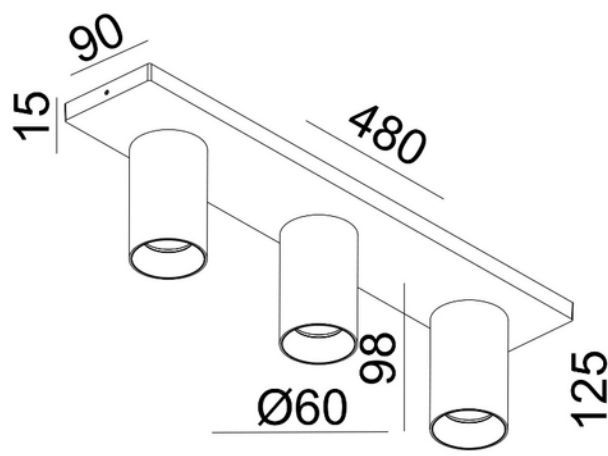

**PRODUKTDATABLAD**

Tania Mini S3 3xGU10 max 7,5W led WH

Art.no: 101083-02-3

*Lighting Solutions*

Tania Mini S3 3xGU10 max 7,5W led WH

Tania Mini S3 er en liten trippel spotlight moderne og tidsriktig design for utenpåliggende montering. GU10 lyskilde medfølger ikke. Gull frontring kan kjøpes separat. Kan monteres med utenpåliggende kabel.

ELEKTRISKE DATA	
Beskyttelsesklasse	1
Dimmefunksjon (system)	Avhengig av lyskilde
Spennning (V)	230V 50Hz
Lyskilde Maks Effekt (W) hvis Sokkel	3x7,5

TEKNISK DATA	
IP (system)	IP20
Utendørs	No

LYSTEKNISKE DATA	
Lyskildetype	Lyskilde ikke inkludert

**PRODUKTDATABLAD**

Tania Mini S3 3xGU10 max 7,5W led WH

Art.no: 101083-02-3

*Lighting Solutions*

LYSTEKNISKE DATA	
Sokkel / Base	GU10

DIMENSJONER	
Lengde (produkt) (mm)	485.0
Bredde (produkt) (mm)	90.0
Høyde (produkt) (mm)	125.0