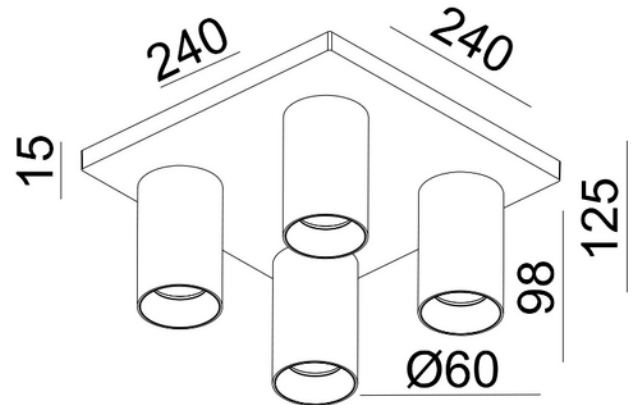

**PRODUKTDATABLAD**

Tania Mini S4 4xGU10 max 7,5W led BK

Art.no: 101084-02-2

*Lighting Solutions*

## Tania Mini S4 4xGU10 max 7,5W led BK

Tania Mini S4 er en liten firedobbel spotlight moderne og tidsriktig design for utenpåliggende montering. GU10 lyskilde medfølger ikke. Gull frontring kan kjøpes separat. Kan monteres med utenpåliggende kabel.

**PRODUKTDATABLAD**

Tania Mini S4 4xGU10 max 7,5W led BK

Art.no: 101084-02-2

*Lighting Solutions*

LYSTEKNISKE DATA	
Sokkel / Base	GU10

DIMENSJONER	
Lengde (produkt) (mm)	240.0
Bredde (produkt) (mm)	240.0
Høyde (produkt) (mm)	125.0