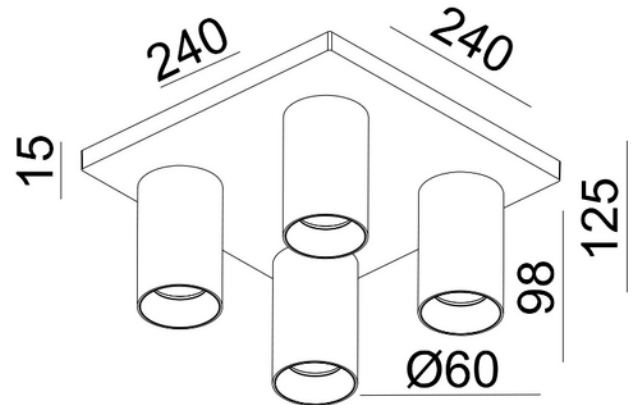

**PRODUKTDATABLAD**

Tania Mini S4 4xGU10 max 7,5W led BK

Art.no: 101084-2

*Lighting Solutions*

Tania Mini S4 4xGU10 max 7,5W led BK

Tania Mini S4 er en liten firedobbel spotlight moderne og tidsriktig design for utenpåliggende montering. GU10 lyskilde medfølger ikke. Gull frontring kan kjøpes separat.

ELEKTRISKE DATA	
Beskyttelsesklasse	1
Dimmefunksjon (system)	Avhengig av lyskilde
Spenning (V)	230V 50Hz
Lyskilde Maks Effekt (W) hvis Sokkel	4x7,5

TEKNISK DATA	
IP (system)	IP20
Utendørs	No

LYSTEKNISKE DATA	
Lyskildetype	Lyskilde ikke inkludert

**PRODUKTDATABLAD**

Tania Mini S4 4xGU10 max 7,5W led BK

Art.no: 101084-2

*Lighting Solutions*

LYSTEKNISKE DATA	
Sokkel / Base	GU10

DIMENSJONER	
Lengde (produkt) (mm)	240.0
Bredde (produkt) (mm)	240.0
Høyde (produkt) (mm)	125.0