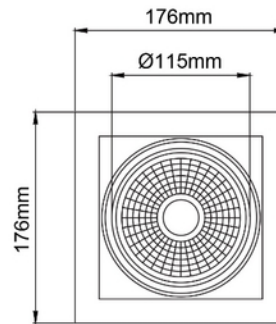

PRODUKTDATABLAD
Manna Single 4100lm 930 40° 35W BK 18i3
Art.no: 101242-40-2

Lighting Solutions

Manna Single 4100lm 930 40° 35W BK 18i3

ELEKTRISKE DATA	
Beskyttelsesklasse	3
Dimmefunksjon (system)	Ingen
Spenning (V)	230V 50Hz
Effekt (system) (W)	35

TEKNISK DATA	
IP (system)	IP20
Produkt Familie	Manna Single
Utendørs	No
Hullmål (mm)	160x160
Driftstemperatur (°C)	-20 - 50

**PRODUKTDATABLAD**

Manna Single 4100lm 930 40° 35W BK 18i3

Art.no: 101242-40-2

DIMENSJONER	
Lengde (produkt) (mm)	176.0
Bredde (produkt) (mm)	176.0
Høyde (produkt) (mm)	140.0

MATERIALER OG OVERFLATER	
Farge	Sort
RAL Kode	RAL9005

MONTERING OG TILKOBLING	
Bruksområde	Butikk, Showrom
Montering	Innfelt
Tilkobling (system)	18i3 Hurtigkobling