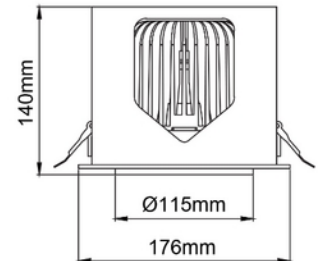

PRODUKTDATABLAD
Manna Single 4100lm 930 40° 35W BK 18i3
Art.no: 101242-40-2

Lighting Solutions

Manna Single 4100lm 930 40° 35W BK 18i3

ELEKTRISKE DATA	
Beskyttelsesklasse	3
Dimmefunksjon (system)	Ingen
Spenning (V)	230V 50Hz
Effekt (system) (W)	35

TEKNISK DATA	
IP (system)	IP20
Produkt Familie	Manna Single
Utendørs	No
Hullmål (mm)	160x160
Driftstemperatur (°C)	-20 - 50

**PRODUKTDATABLAD**

Manna Single 4100lm 930 40° 35W BK 18i3

Art.no: 101242-40-2

*Lighting Solutions*

LYSTEKNISKE DATA	
Lumen ut (system) (lm)	4170
Kald lumen (t=25) fra chip (lm)	4400
Effektivitet (system) (lm/W)	115
Fargegjengivelse (CRI / Ra) (>=)	90
Fargetemperatur (CCT) (K)	3000
Fargekode	930
Lyskildetype	LED (innebygget)
Linse (Diffusor)	Klar
Strålevinkel (°)	40°
Levetid (t)	L80B10: 60 000
MacAdam (SDCM)	3
Produsent (lyskilde)	Tridonic
Produsentbeskrivelse (COB)	SLE G7 17mm 5000lm 930 H ADV
Driftstrøm LED (min-max) (mA)	null - 1540
Driftspenning LED (max tp=25) (V)	38.7
Driftspenning LED (min tp=65) (V)	29.3

DIMENSJONER	
Lengde (produkt) (mm)	176.0
Bredde (produkt) (mm)	176.0
Høyde (produkt) (mm)	140.0

MATERIALER OG OVERFLATER	
Farge	Sort
RAL Kode	RAL9005

MONTERING OG TILKOBLING	
Bruksområde	Butikk, Showrom
Montering	Innfelt
Tilkobling (system)	18i3 Hurtigkobling