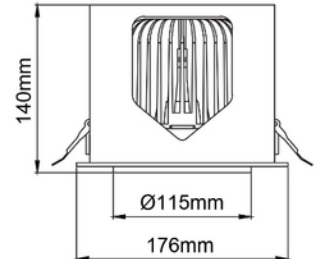

**FDV DOKUMENTASJON**

Manna Single 4100lm 930 40° 35W WH 18i3

Art.no: 101242-40-3

*Lighting Solutions*

Manna Single 4100lm 930 40° 35W WH 18i3

SPESIFIKASJONER	
Effekt (system) (W)	35
Hullmål (mm)	160x160
Driftstemperatur (°C)	50
Lumen ut (system) (lm)	4170
Driftspenning LED (max tp=25) (V)	38.7
Driftspenning LED (min tp=65) (V)	29.3
Effekt (driver) (W)	40
Konstant strøm (CC driver) (mA)	1050
Konstant strøm (CC driftspenning driver) (V)	42.0
Startstrøm tid (μ s)	250.0
Startstrøm I _{max} (A)	25.0
Lengde (produkt) (mm)	176.0
Bredde (produkt) (mm)	176.0

**FDV DOKUMENTASJON**

Manna Single 4100lm 930 40° 35W WH 18i3

Art.no: 101242-40-3

*Lighting Solutions***SPESIFIKASJONER**

Høyde (produkt) (mm)	140.0
----------------------	-------

LYSDISTRIBUSJON