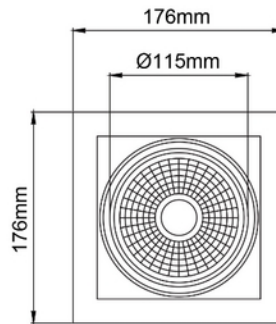

**FDV DOKUMENTASJON**

Manna Single 4100lm 930 40° 35W WH 18i3

Art.no: 101242-40-3

*Lighting Solutions*

Manna Single 4100lm 930 40° 35W WH 18i3

SPESIFIKASJONER	
Effekt (system) (W)	35
Hullmål (mm)	160x160
Driftstemperatur (°C)	50
Lumen ut (system) (lm)	4170
Driftspenning LED (max tp=25) (V)	38.7
Driftspenning LED (min tp=65) (V)	29.3
Effekt (driver) (W)	40
Konstant strøm (CC driver) (mA)	1050
Konstant strøm (CC driftspenning driver) (V)	42.0
Startstrøm tid (μ s)	250.0
Startstrøm I _{max} (A)	25.0
Lengde (produkt) (mm)	176.0
Bredde (produkt) (mm)	176.0

**FDV DOKUMENTASJON**

Manna Single 4100lm 930 40° 35W WH 18i3

Art.no: 101242-40-3

*Lighting Solutions***SPESIFIKASJONER**

Høyde (produkt) (mm)	140.0
----------------------	-------

LYSDISTRIBUSJON