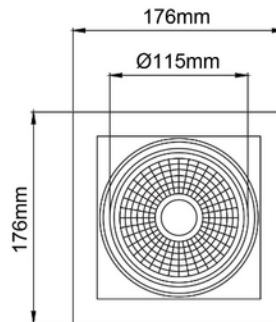

**PRODUKTDATABLAD**

Manna Single 4100lm 930 40° 35W WH 18i3

Art.no: 101242-40-3

*Lighting Solutions*

Manna Single 4100lm 930 40° 35W WH 18i3

ELEKTRISKE DATA	
Beskyttelsesklasse	3
Dimmefunksjon (system)	Ingen
Spenning (V)	230V 50Hz
Effekt (system) (W)	35

TEKNISK DATA	
IP (system)	IP20
Produkt Familie	Manna Single
Utendørs	No
Hullmål (mm)	160x160
Driftstemperatur (°C)	-20 - 50

**PRODUKTDATABLAD**

Manna Single 4100lm 930 40° 35W WH 18i3

Art.no: 101242-40-3

DIMENSJONER	
Lengde (produkt) (mm)	176.0
Bredde (produkt) (mm)	176.0
Høyde (produkt) (mm)	140.0

MATERIALER OG OVERFLATER	
Farge	Hvit
RAL Kode	RAL9010

MONTERING OG TILKOBLING	
Bruksområde	Butikk, Showrom
Montering	Innfelt
Tilkobling (system)	18i3 Hurtigkobling