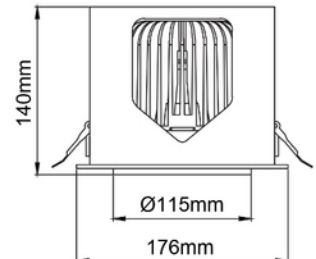

**PRODUKTDATABLAD**

Manna Single 4100lm 930 40° 35W WH 18i3

Art.no: 101242-40-3

*Lighting Solutions*

Manna Single 4100lm 930 40° 35W WH 18i3

ELEKTRISKE DATA	
Beskyttelsesklasse	3
Dimmefunksjon (system)	Ingen
Spenning (V)	230V 50Hz
Effekt (system) (W)	35

TEKNISK DATA	
IP (system)	IP20
Produkt Familie	Manna Single
Utendørs	No
Hullmål (mm)	160x160
Driftstemperatur (°C)	-20 - 50

**PRODUKTDATABLAD**

Manna Single 4100lm 930 40° 35W WH 18i3

Art.no: 101242-40-3

*Lighting Solutions*

LYSTEKNISKE DATA	
Lumen ut (system) (lm)	4170
Kald lumen (t=25) fra chip (lm)	4400
Effektivitet (system) (lm/W)	115
Fargegjengivelse (CRI / Ra) (>=)	90
Fargetemperatur (CCT) (K)	3000
Fargekode	930
Lyskildetype	LED (innebygget)
Linse (Diffusor)	Klar
Strålevinkel (°)	40°
Levetid (t)	L80B10: 60 000
MacAdam (SDCM)	3
Produsent (lyskilde)	Tridonic
Produsentbeskrivelse (COB)	SLE G7 17mm 5000lm 930 H ADV
Driftstrøm LED (min-max) (mA)	null - 1540
Driftspenning LED (max tp=25) (V)	38.7
Driftspenning LED (min tp=65) (V)	29.3

DIMENSJONER	
Lengde (produkt) (mm)	176.0
Bredde (produkt) (mm)	176.0
Høyde (produkt) (mm)	140.0

MATERIALER OG OVERFLATER	
Farge	Hvit
RAL Kode	RAL9010

MONTERING OG TILKOBLING	
Bruksområde	Butikk, Showrom
Montering	Innfelt
Tilkobling (system)	18i3 Hurtigkobling