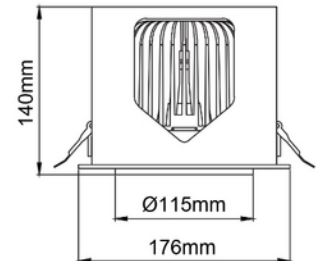

**FDV DOKUMENTASJON**

Manna Single 4400lm 935 40° 35W BK 18i3

Art.no: 101243-40-2

*Lighting Solutions*

Manna Single 4400lm 935 40° 35W BK 18i3

SPESIFIKASJONER	
Effekt (system) (W)	35
Hullmål (mm)	160x160
Driftstemperatur (°C)	50
Lumen ut (system) (lm)	4170
Driftspenning LED (max tp=25) (V)	39.2
Driftspenning LED (min tp=65) (V)	30.6
Effekt (driver) (W)	40
Konstant strøm (CC driver) (mA)	1050
Konstant strøm (CC driftspenning driver) (V)	42.0
Startstrøm tid (μ s)	250.0
Startstrøm I _{max} (A)	25.0
Lengde (produkt) (mm)	176.0
Bredde (produkt) (mm)	176.0

FDV DOKUMENTASJON
Manna Single 4400lm 935 40° 35W BK 18i3
Art.no: 101243-40-2

Lighting Solutions

SPESIFIKASJONER

Høyde (produkt) (mm)	140.0
----------------------	-------

LYSDISTRIBUSJON