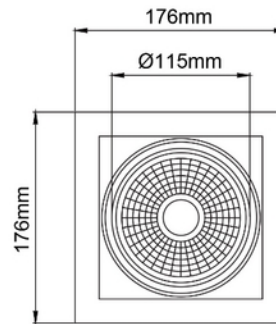

**FDV DOKUMENTASJON**

Manna Single 4400lm 935 40° 35W BK 18i3

Art.no: 101243-40-2

*Lighting Solutions*

Manna Single 4400lm 935 40° 35W BK 18i3

SPESIFIKASJONER	
Effekt (system) (W)	35
Hullmål (mm)	160x160
Driftstemperatur (°C)	50
Lumen ut (system) (lm)	4170
Driftspenning LED (max tp=25) (V)	39.2
Driftspenning LED (min tp=65) (V)	30.6
Effekt (driver) (W)	40
Konstant strøm (CC driver) (mA)	1050
Konstant strøm (CC driftspenning driver) (V)	42.0
Startstrøm tid (μ s)	250.0
Startstrøm I _{max} (A)	25.0
Lengde (produkt) (mm)	176.0
Bredde (produkt) (mm)	176.0

FDV DOKUMENTASJON
Manna Single 4400lm 935 40° 35W BK 18i3
Art.no: 101243-40-2

Lighting Solutions

SPESIFIKASJONER

Høyde (produkt) (mm)	140.0
----------------------	-------

LYSDISTRIBUSJON