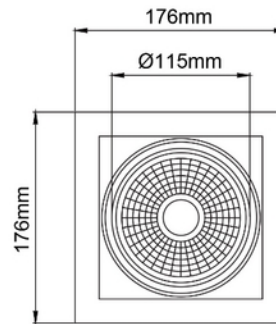

**PRODUKTDATABLAD**

Manna Single 4400lm 935 40° 35W BK 18i3

Art.no: 101243-40-2

*Lighting Solutions*

Manna Single 4400lm 935 40° 35W BK 18i3

ELEKTRISKE DATA	
Beskyttelsesklasse	3
Dimmefunksjon (system)	Ingen
Spenning (V)	230V 50Hz
Effekt (system) (W)	35

TEKNISK DATA	
IP (system)	IP20
Produkt Familie	Manna Single
Utendørs	No
Hullmål (mm)	160x160
Driftstemperatur (°C)	-20 - 50

**PRODUKTDATABLAD**

Manna Single 4400lm 935 40° 35W BK 18i3

Art.no: 101243-40-2

*Lighting Solutions*

LYSTEKNISKE DATA	
Lumen ut (system) (lm)	4170
Kald lumen (t=25) fra chip (lm)	4400
Effektivitet (system) (lm/W)	119
Fargegjengivelse (CRI / Ra) (>=)	90
Fargetemperatur (CCT) (K)	3500
Fargekode	935
Lyskildetype	LED (innebygget)
Linse (Diffusor)	Klar
Strålevinkel (°)	40°
Levetid (t)	L80B10: 60 000
MacAdam (SDCM)	3
Produsent (lyskilde)	Tridonic
Produsentbeskrivelse (COB)	SLE G7 17mm 5000lm 935 H ADV
Driftstrøm LED (min-max) (mA)	null - 1400
Driftspenning LED (max tp=25) (V)	39.2
Driftspenning LED (min tp=65) (V)	30.6

DIMENSJONER	
Lengde (produkt) (mm)	176.0
Bredde (produkt) (mm)	176.0
Høyde (produkt) (mm)	140.0

MATERIALER OG OVERFLATER	
Farge	Sort
RAL Kode	RAL9005

MONTERING OG TILKOBLING	
Bruksområde	Butikk, Showrom
Montering	Innfelt
Tilkobling (system)	18i3 Hurtigkobling