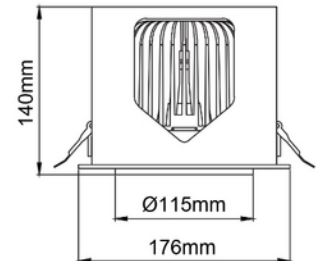

**PRODUKTDATABLAD**

Manna Single 4400lm 935 40° 35W BK 18i3

Art.no: 101243-40-2

*Lighting Solutions*

Manna Single 4400lm 935 40° 35W BK 18i3

ELEKTRISKE DATA	
Beskyttelsesklasse	3
Dimmefunksjon (system)	Ingen
Spenning (V)	230V 50Hz
Effekt (system) (W)	35

TEKNISK DATA	
IP (system)	IP20
Produkt Familie	Manna Single
Utendørs	No
Hullmål (mm)	160x160
Driftstemperatur (°C)	-20 - 50

**PRODUKTDATABLAD**

Manna Single 4400lm 935 40° 35W BK 18i3

Art.no: 101243-40-2

*Lighting Solutions*

LYSTEKNISKE DATA	
Lumen ut (system) (lm)	4170
Kald lumen (t=25) fra chip (lm)	4400
Effektivitet (system) (lm/W)	119
Fargegjengivelse (CRI / Ra) (>=)	90
Fargetemperatur (CCT) (K)	3500
Fargekode	935
Lyskildetype	LED (innebygget)
Linse (Diffusor)	Klar
Strålevinkel (°)	40°
Levetid (t)	L80B10: 60 000
MacAdam (SDCM)	3
Produsent (lyskilde)	Tridonic
Produsentbeskrivelse (COB)	SLE G7 17mm 5000lm 935 H ADV
Driftstrøm LED (min-max) (mA)	null - 1400
Driftspenning LED (max tp=25) (V)	39.2
Driftspenning LED (min tp=65) (V)	30.6

DIMENSJONER	
Lengde (produkt) (mm)	176.0
Bredde (produkt) (mm)	176.0
Høyde (produkt) (mm)	140.0

MATERIALER OG OVERFLATER	
Farge	Sort
RAL Kode	RAL9005

MONTERING OG TILKOBLING	
Bruksområde	Butikk, Showrom
Montering	Innfelt
Tilkobling (system)	18i3 Hurtigkobling