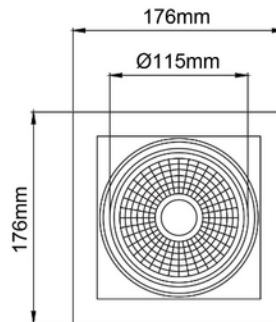

**FDV DOKUMENTASJON**

Manna Single 4400lm 935 40° 35W WH 18i3

Art.no: 101243-40-3

*Lighting Solutions*

## Manna Single 4400lm 935 40° 35W WH 18i3

SPESIFIKASJONER	
Effekt (system) (W)	35
Hullmål (mm)	160x160
Driftstemperatur (°C)	50
Lumen ut (system) (lm)	4170
Driftspenning LED (max tp=25) (V)	39.2
Driftspenning LED (min tp=65) (V)	30.6
Effekt (driver) (W)	40
Konstant strøm (CC driver) (mA)	1050
Konstant strøm (CC driftspenning driver) (V)	42.0
Startstrøm tid ( $\mu$ s)	250.0
Startstrøm I <sub>max</sub> (A)	25.0
Lengde (produkt) (mm)	176.0
Bredde (produkt) (mm)	176.0

**FDV DOKUMENTASJON**

Manna Single 4400lm 935 40° 35W WH 18i3

Art.no: 101243-40-3

*Lighting Solutions***SPESIFIKASJONER**

Høyde (produkt) (mm)	140.0
----------------------	-------