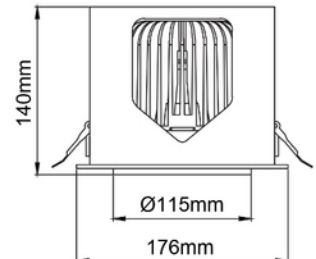

**FDV DOKUMENTASJON**

Manna Single 4400lm 935 40° 35W WH 18i3

Art.no: 101243-40-3

*Lighting Solutions*

## Manna Single 4400lm 935 40° 35W WH 18i3

SPESIFIKASJONER	
Effekt (system) (W)	35
Hullmål (mm)	160x160
Driftstemperatur (°C)	50
Lumen ut (system) (lm)	4170
Driftspenning LED (max tp=25) (V)	39.2
Driftspenning LED (min tp=65) (V)	30.6
Effekt (driver) (W)	40
Konstant strøm (CC driver) (mA)	1050
Konstant strøm (CC driftspenning driver) (V)	42.0
Startstrøm tid ( $\mu$ s)	250.0
Startstrøm I <sub>max</sub> (A)	25.0
Lengde (produkt) (mm)	176.0
Bredde (produkt) (mm)	176.0

**FDV DOKUMENTASJON**

Manna Single 4400lm 935 40° 35W WH 18i3

Art.no: 101243-40-3

*Lighting Solutions***SPESIFIKASJONER**

Høyde (produkt) (mm)	140.0
----------------------	-------