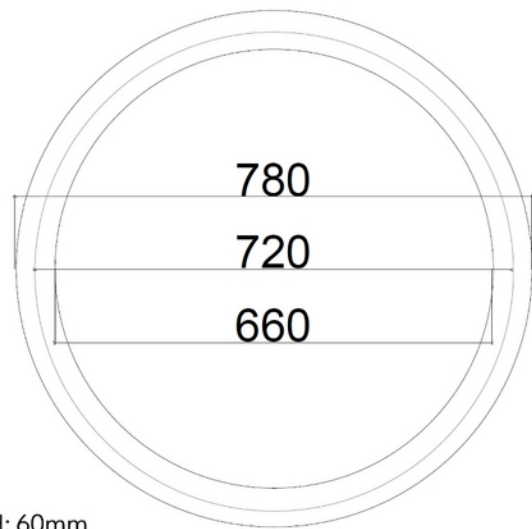

**FDV DOKUMENTASJON**

Sirkular 3500lm 830 35W Ø780mm BK DALI 2m cable

Art.no: 101300-120-2-ddd

*Lighting Solutions*

H: 60mm

B: 60mm

Sirkular 3500lm 830 35W Ø780mm BK DALI 2m cable

**PRODUKTBEKRIVELSE**

Leveres i 4 størrelser i 3000K.

SPESIFIKASJONER	
Effekt (system) (W)	35
Driftstemperatur (°C)	55
Lumen ut (system) (lm)	3372
Effekt (driver) (W)	40
Konstant strøm (CC driver) (mA)	1000

**FDV DOKUMENTASJON**

Circular 3500lm 830 35W Ø780mm BK DALI 2m cable

Art.no: 101300-120-2-ddd

*Lighting Solutions*

SPESIFIKASJONER	
Konstant strøm (CC driftspenning driver) (V)	42.0
Startstrøm tid (μ s)	110.0
Startstrøm I _{max} (A)	30.0
Lengde (produkt) (mm)	60.0
Høyde (produkt) (mm)	60.0
Vekt (produkt) (kg)	5.5
Diameter (produkt) (mm)	780.0