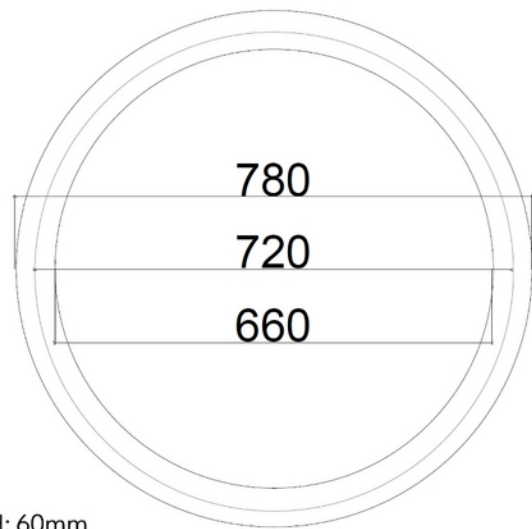

**PRODUKTDATABLAD**

Sirkular 3500lm 830 35W Ø780mm BK DALI 2m cable

Art.no: 101300-120-2-ddd

*Lighting Solutions*

H: 60mm

B: 60mm

Sirkular 3500lm 830 35W Ø780mm BK DALI 2m cable

Sirkulær dekorpendel med direkte lys. Armaturen leveres med Opal avskjerming og DALI2 driver. Leveres i 4 størrelser i 3000K.

ELEKTRISKE DATA	
Beskyttelsesklasse	1
Dimmefunksjon (system)	DALI2
Spenning (V)	230V 50Hz
Effekt (system) (W)	35

TEKNISK DATA	
IK (system)	IK09
IP (system)	IP20
Produkt Familie	Sirkular
Utendørs	No
Driftstemperatur (°C)	-30 - 55

**PRODUKTDATABLAD**

Sircular 3500lm 830 35W Ø780mm BK DALI 2m cable

Art.no: 101300-120-2-ddd

*Lighting Solutions*

LYSTEKNISKE DATA	
Lumen ut (system) (lm)	3372
Kald lumen (t=25) fra chip (lm)	3500
Fargegjengivelse (CRI / Ra) (>=)	80
Fargetemperatur (CCT) (K)	3000
Fargekode	830
Lyskildetype	LED (innebygget)
Linse (Diffusor)	Opal
Strålevinkel (°)	120°
Levetid (t)	L80B20: 50 000
MacAdam (SDCM)	5
UGR (<=)	22

DIMENSJONER	
Lengde (produkt) (mm)	60.0
Høyde (produkt) (mm)	60.0
Vekt (produkt) (kg)	5.5
Diameter (produkt) (mm)	780.0

**PRODUKTDATABLAD**

Sircular 3500lm 830 35W Ø780mm BK DALI 2m cable

Art.no: 101300-120-2-ddd