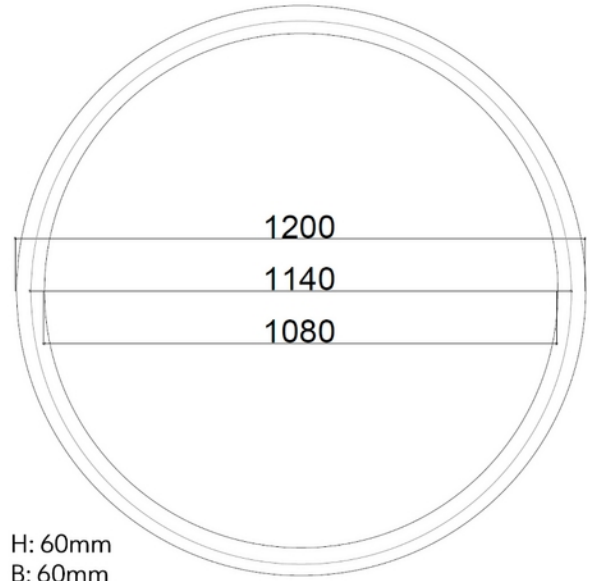

**PRODUKTDATABLAD**

Sircular 6400lm 830 60W Ø1200mm BK DALI 2m cable

Art.no: 101301-120-2-ddd

*Lighting Solutions*

Sircular 6400lm 830 60W Ø1200mm BK DALI 2m cable

Sirkulær dekorpendel med direkte lys. Armaturen leveres med Opal avskjerming og DALI2 driver. Leveres i 4 størrelser i 3000K.

**PRODUKTDATABLAD**

Sircular 6400lm 830 60W Ø1200mm BK DALI 2m cable

Art.no: 101301-120-2-ddd

*Lighting Solutions*

LYSTEKNISKE DATA	
Lumen ut (system) (lm)	6354
Kald lumen (t=25) fra chip (lm)	7000
Effektivitet (system) (lm/W)	102
Fargegjengivelse (CRI / Ra) (>=)	80
Fargetemperatur (CCT) (K)	3000
Fargekode	830
Lyskildetype	LED (innebygget)
Linse (Diffusor)	Opal
Strålevinkel (°)	120°
Levetid (t)	L80B20: 50 000
MacAdam (SDCM)	5
UGR (<=)	22

DIMENSJONER	
Lengde (produkt) (mm)	60.0
Høyde (produkt) (mm)	60.0
Vekt (produkt) (kg)	100.0

**PRODUKTDATABLAD**

Circular 6400lm 830 60W Ø1200mm BK DALI 2m cable

Art.no: 101301-120-2-ddd

*Lighting Solutions*

DIMENSJONER	
Diameter (produkt) (mm)	1200.0

MATERIALER OG OVERFLATER	
Farge	Sort
Kapslingsmateriale	Aluminium
Diffusere Materiale	Polykarbonat

MONTERING OG TILKOBLING	
Bruksområde	Hotell, Kontor, Butikk, Showrom
Montering	Tak, Pendel
Tilkobling (system)	Kabel 2m