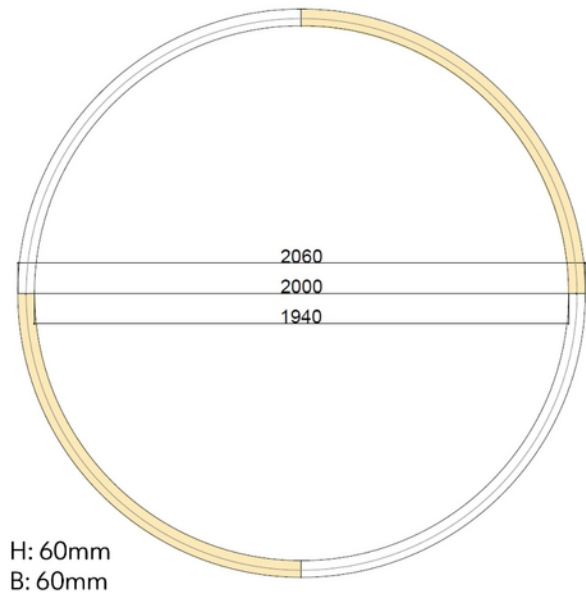

**FDV DOKUMENTASJON**

Siricular 12000lm 830 120W Ø2060mm BK DALI 3m cable

Art.no: 101303-120-2-ddd

*Lighting Solutions*

Sircular 12000lm 830 120W Ø2060mm BK DALI 3m cable

**PRODUKTBEKRIVELSE**

Sirkulær dekopendel med direkte lys. Armaturen leveres med Opal avskjerming og DALI2 driver. Sort utførelse.

FUNKSJONSBEKRIVELSE

Sirkulær dekopendel med direkte lys. Armaturen leveres med Opal avskjerming og DALI2 driver.

Leveres i 4 størrelser i 3000K.

SPESIFIKASJONER	
Effekt (system) (W)	120
Driftstemperatur (°C)	55
Lumen ut (system) (lm)	10056
Effekt (driver) (W)	120
Konstant strøm (CC driver) (mA)	42

**FDV DOKUMENTASJON**

Circular 12000lm 830 120W Ø2060mm BK DALI 3m cable

Art.no: 101303-120-2-ddd

*Lighting Solutions*

SPESIFIKASJONER	
Konstant strøm (CC driftspenning driver) (V)	1650.0
Startstrøm tid (μ s)	130.0
Startstrøm I _{max} (A)	60.0
Lengde (produkt) (mm)	60.0
Høyde (produkt) (mm)	60.0
Vekt (produkt) (kg)	12.5
Diameter (produkt) (mm)	2060.0