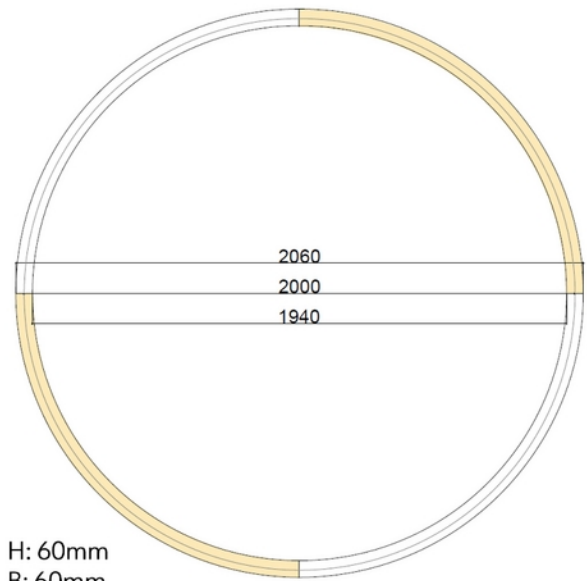

**PRODUKTDATABLAD**

Sircular 12000lm 830 120W Ø2060mm BK DALI 3m cable

Art.no: 101303-120-2-ddd

*Lighting Solutions*

## Sircular 12000lm 830 120W Ø2060mm BK DALI 3m cable

Sirkulær dekorpendel med direkte lys. Armaturen leveres med Opal avskjerming og DALI2 driver. Leveres i 4 størrelser i 3000K.

ELEKTRISKE DATA	
Beskyttelsesklasse	1
Dimmefunksjon (system)	DALI2
Spenning (V)	230V 50Hz
Effekt (system) (W)	120

TEKNISK DATA	
IK (system)	IK09
IP (system)	IP20
Produkt Familie	Sircular
Utendørs	No
Driftstemperatur (°C)	-30 - 55

**PRODUKTDATABLAD**

Siricular 12000lm 830 120W Ø2060mm BK DALI 3m cable

Art.no: 101303-120-2-ddd

DIMENSJONER	
Lengde (produkt) (mm)	60.0
Høyde (produkt) (mm)	60.0
Vekt (produkt) (kg)	12.5
Diameter (produkt) (mm)	2060.0

**PRODUKTDATABLAD**

Sircular 12000lm 830 120W Ø2060mm BK DALI 3m cable

Art.no: 101303-120-2-ddd