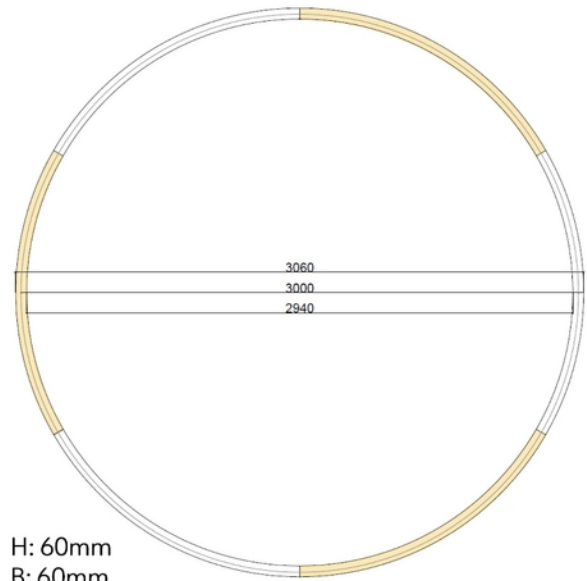

**FDV DOKUMENTASJON**

Siricular 18000lm 830 180W Ø3060mm BK DALI 3m cable

Art.no: 101304-120-2-ddd

*Lighting Solutions*

Sircular 18000lm 830 180W Ø3060mm BK DALI 3m cable

**PRODUKTBESKRIVELSE**

Sirkulær dekopendel med direkte lys. Armaturen leveres med Opal avskjerming og DALI2 driver. Sort utførelse.

FUNKSJONSBEKRIVELSE

Sirkulær dekopendel med direkte lys. Armaturen leveres med Opal avskjerming og DALI2 driver.

Leveres i 4 størrelser i 3000K.

SPESIFIKASJONER	
Effekt (system) (W)	180
Driftstemperatur (°C)	55
Lumen ut (system) (lm)	15084
Effekt (driver) (W)	180
Konstant strøm (CC driver) (mA)	42

**FDV DOKUMENTASJON**

Circular 18000lm 830 180W Ø3060mm BK DALI 3m cable

Art.no: 101304-120-2-ddd

*Lighting Solutions*

SPESIFIKASJONER	
Konstant strøm (CC driftspenning driver) (V)	42.0
Startstrøm tid (μ s)	130.0
Startstrøm I _{max} (A)	90.0
Lengde (produkt) (mm)	60.0
Høyde (produkt) (mm)	60.0
Vekt (produkt) (kg)	16.0
Diameter (produkt) (mm)	3060.0