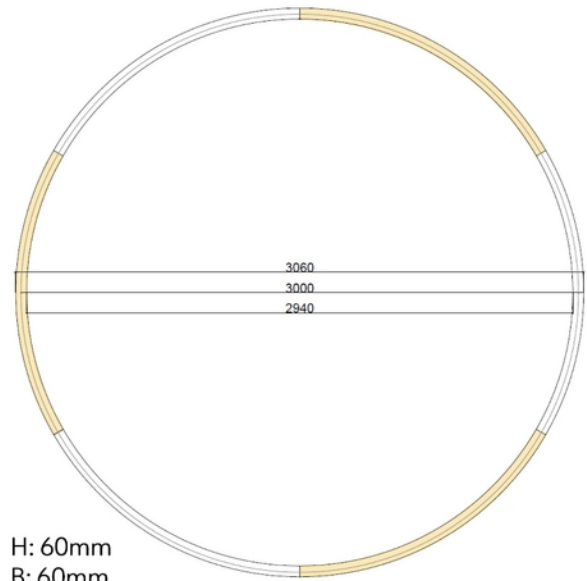

**PRODUKTDATABLAD**

Sirkular 18000lm 830 180W Ø3060mm BK DALI 3m cable

Art.no: 101304-120-2-ddd

*Lighting Solutions*

Sirkular 18000lm 830 180W Ø3060mm BK DALI 3m cable

Sirkulær dekorpendel med direkte lys. Armaturen leveres med Opal avskjerming og DALI2 driver. Leveres i 4 størrelser i 3000K.

**PRODUKTDATABLAD**

Siricular 18000lm 830 180W Ø3060mm BK DALI 3m cable

Art.no: 101304-120-2-ddd

*Lighting Solutions*

LYSTEKNISKE DATA	
Lumen ut (system) (lm)	15084
Kald lumen (t=25) fra chip (lm)	18000
Fargegjengivelse (CRI / Ra) (>=)	80
Fargetemperatur (CCT) (K)	3000
Fargekode	830
Lyskildetype	LED (innebygget)
Linse (Diffusor)	Opal
Strålevinkel (°)	120°
Levetid (t)	L80B10: 100 000
MacAdam (SDCM)	5
UGR (<=)	22

DIMENSJONER	
Lengde (produkt) (mm)	60.0
Høyde (produkt) (mm)	60.0
Vekt (produkt) (kg)	16.0
Diameter (produkt) (mm)	3060.0

**PRODUKTDATABLAD**

Sircular 18000lm 830 180W Ø3060mm BK DALI 3m cable

Art.no: 101304-120-2-ddd