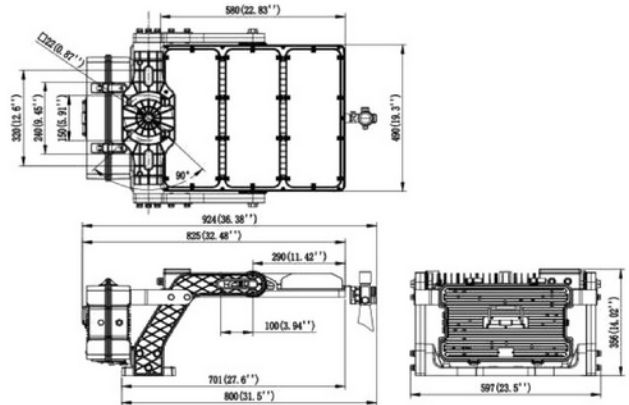

**FDV DOKUMENTASJON**

X-Flood 175200lm 1200W 740 Assymmetric F2 BK IP66 DALI

Art.no: 101313-02-2-ddd

*Lighting Solutions*

X-Flood 175200lm 1200W 740 Assymmetric F2 BK IP66 DALI

PRODUKTBESKRIVELSE

X-Flood LED sportslys er utviklet for profesjonell bruk på store utendørsarealer som fotballbaner, torg og arenaer. Med et bredt utvalg av varianter, inkludert effekter fra 1200W til 1600W , lysstrøm på 175 200 lm til 214 000 lm , og asymmetrisk optikk for presis lysfordeling, dekker X-Flood alle behov for kraftig og effektiv belysning. IP66.

SPESIFIKASJONER	
Lumen ut (system) (lm)	175200
Lengde (produkt) (mm)	700.0
Bredde (produkt) (mm)	145.0
Høyde (produkt) (mm)	510.0
Vekt (produkt) (kg)	33.0

LYSDISTRIBUSJON