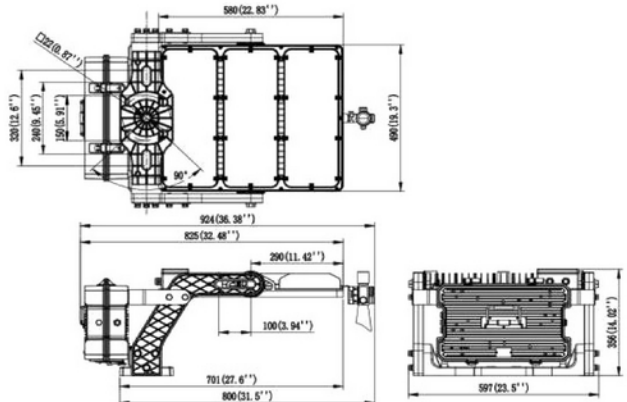

**FDV DOKUMENTASJON**

X-Flood 175200lm 1200W 740 Assymmetric F8 BK IP66 DALI

Art.no: 101313-08-2-ddd

*Lighting Solutions*