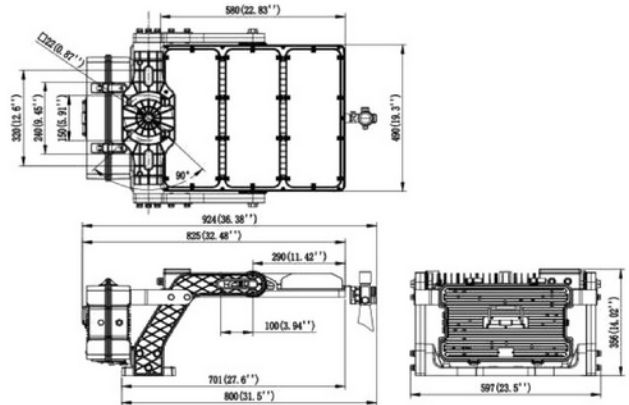

**FDV DOKUMENTASJON**

X-Flood 175200lm 1200W 740 Assymetric F13 BK IP66 DALI

Art.no: 101313-13-2 -ddd

*Lighting Solutions*

X-Flood 175200lm 1200W 740 Assymetric F13 BK IP66 DALI

PRODUKTBESKRIVELSE

X-Flood LED sportslys er utviklet for profesjonell bruk på store utendørsarealer som fotballbaner, torg og arenaer. Med et bredt utvalg av varianter, inkludert effekter fra 1200W til 1600W , lysstrøm på 175 200 lm til 214 000 lm , og asymmetrisk optikk for presis lysfordeling, dekker X-Flood alle behov for kraftig og effektiv belysning. IP66.

SPESIFIKASJONER	
Effekt (system) (W)	1200
Driftstemperatur (°C)	40
Vindkraft (EPA) (m ²) ved 0°	0.39

**FDV DOKUMENTASJON**

X-Flood 175200lm 1200W 740 Assymmetric F13 BK IP66 DALI

Art.no: 101313-13-2 -ddd

*Lighting Solutions*

SPESIFIKASJONER	
Lengde (produkt) (mm)	700.0
Bredde (produkt) (mm)	145.0
Høyde (produkt) (mm)	510.0
Vekt (produkt) (kg)	33.0