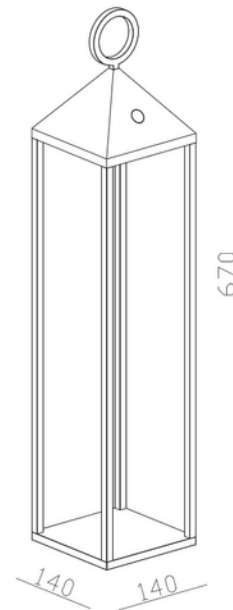

**FDV DOKUMENTASJON**

Specter 200lm 827 2,2W Touch Dim Chargeable IP54 GR 670mm

Art.no: 101380-670-1

*Lighting Solutions*

Specter 200lm 827 2,2W Touch Dim Chargeable IP54 GR 670mm

PRODUKTBEKRIVELSE

Flott utendørs batteridrevet lampe for lune og lange sommerkvelder. Lampen er laget i støpt aluminium og pulverlakkert for å tåle påkjenningen av vær og vind. IP54.

Kan enkelt dimmes med touch bryter for å skape den stemningen du ønsker på ditt uteområde.

SPESIFIKASJONER	
Effekt (system) (W)	2,2
Lengde (produkt) (mm)	140.0
Bredde (produkt) (mm)	140.0
Høyde (produkt) (mm)	670.0