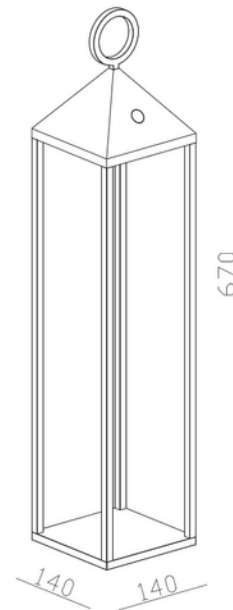

**PRODUKTDATABLAD**

Specter 200lm 827 2,2W Touch Dim Chargeable IP54 GR 670mm

Art.no: 101380-670-1

*Lighting Solutions*

DIMENSJONER	
Lengde (produkt) (mm)	140.0
Bredde (produkt) (mm)	140.0
Høyde (produkt) (mm)	670.0

MATERIALER OG OVERFLATER	
Farge	Grå

MONTERING OG TILKOBLING	
Bruksområde	Cafe, Hytte, Hage, Utendørs, Bolig
Tilkobling (system)	USB-C