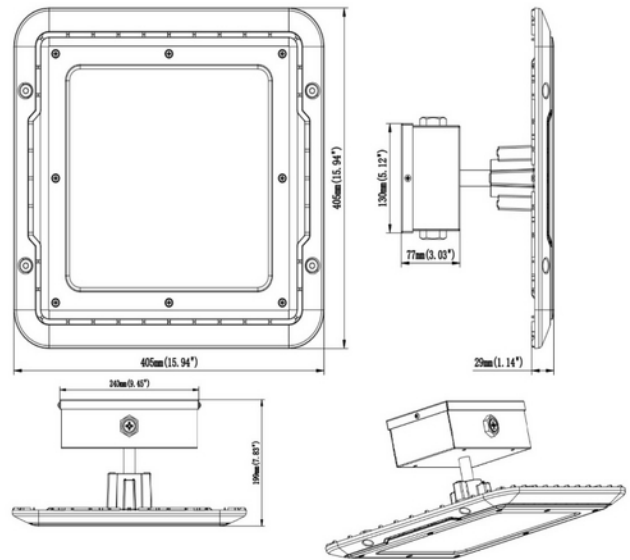

**FDV DOKUMENTASJON**

Petrol 15500lm 840 100W 80° IP66 WH 1-10V

Art.no: 101420-3

*Lighting Solutions*

Petrol 15500lm 840 100W 80° IP66 WH 1-10V

PRODUKTBESKRIVELSE

Høy effektiv armatur for bruk på bensinstasjon. Leveres i 4000K i 100W og 150W med opptil 150lm/w. IP66.

**FDV DOKUMENTASJON**

Petrol 15500lm 840 100W 80° IP66 WH 1-10V

Art.no: 101420-3

*Lighting Solutions*

SPESIFIKASJONER	
Lengde (produkt) (mm)	405.0
Bredde (produkt) (mm)	405.0
Høyde (produkt) (mm)	199.0
Vekt (produkt) (kg)	6.0