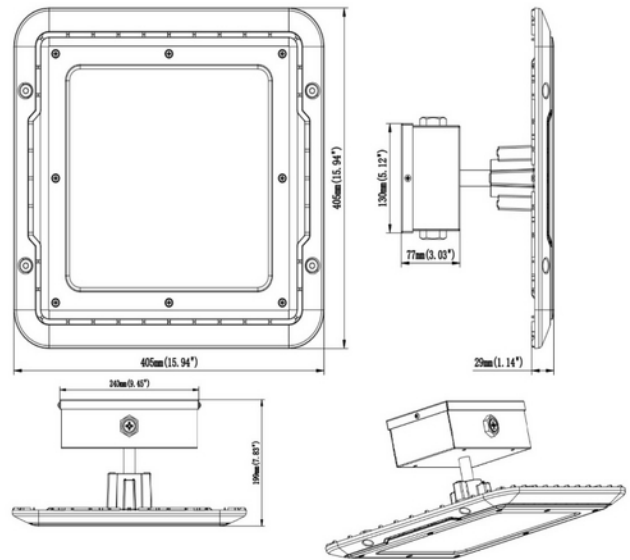

PRODUKTDATABLAD

Petrol 15500lm 840 100W 80° IP66 WH 1-10V

Art.no: 101420-3

Lighting Solutions

Petrol 15500lm 840 100W 80° IP66 WH 1-10V

Høy effektiv armatur for bruk på bensinstasjon. Leveres i 4000K i 100W og 150W med opptil 150lm/w. Kan monteres innfelt eller utenpåliggende. Monteringssett for utenpåliggende montasje kjøpes separat.

ELEKTRISKE DATA	
Beskyttelsesklasse	1
Dimmefunksjon (system)	1-10V
Spenning (V)	230V 50Hz
Effekt (system) (W)	100

TEKNISK DATA	
IK (system)	IK08
IP (system)	IP66
Produkt Familie	Petrol
Utendørs	No