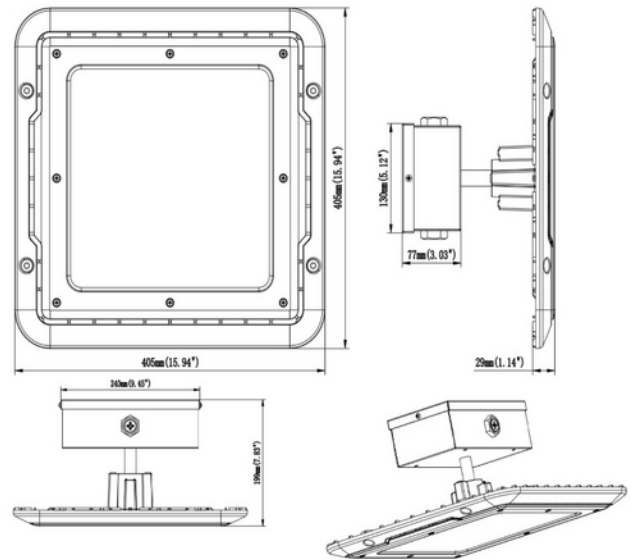

FDV DOKUMENTASJON

Petrol 21000lm 840 150W 80° IP66 WH 1-10V

Art.no: 101422-3

Lighting Solutions

Petrol 21000lm 840 150W 80° IP66 WH 1-10V

PRODUKTBESKRIVELSE

Høy effektiv armatur for bruk på bensinstasjon. Leveres i 4000K i 100W og 150W med opptil 150lm/w. IP66.

FUNKSJONSBEKRIVELSE

Høy effektiv armatur for bruk på bensinstasjon. Leveres i 4000K i 100W og 150W med opptil 150lm/w. Kan monteres innfelt eller utenpåliggende.

SPESIFIKASJONER	
Effekt (system) (W)	150
Lumen ut (system) (lm)	20130
Effekt (driver) (W)	150
Konstant strøm (CC driver) (mA)	4200
Konstant strøm (CC driftspenning driver) (V)	56.0
Startstrøm tid (μs)	200.0
Startstrøm I_{max} (A)	110.0