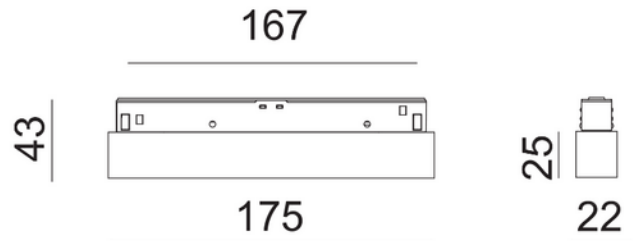

**FDV DOKUMENTASJON**

Flare CM5 927 750lm 34° 10W Evo BK DALI

Art.no: 101485-34-2-ddd

*Lighting Solutions*

Flare CM5 927 750lm 34° 10W Evo BK DALI

PRODUKTBESKRIVELSE

Flare CM5 er en variant som passer til vårt Evo 48V Track system. Med sine 5 dioder, 10W, høyt lysutbytte og fargegjengivelse passer den perfekt i hytte, hotell, bolig og restaurant. Sort utførelse.

SPESIFIKASJONER	
Lengde (produkt) (mm)	175.0
Bredde (produkt) (mm)	22.0
Høyde (produkt) (mm)	43.0

LYSDISTRIBUSJON