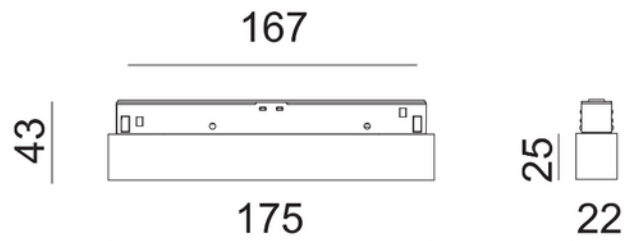

**PRODUKTDATABLAD**

Flare CM5 927 750lm 34° 10W Evo BK DALI

Art.no: 101485-34-2-ddd

*Lighting Solutions*

Flare CM5 927 750lm 34° 10W Evo BK DALI

Flare CM5 er en variant som passer til vårt Evo 48V Track system. Med sine 5 dioder, 10W, høyt lysutbytte og fargegjengivelse passer den perfekt i hytte, hotell, bolig og restaurant.

**PRODUKTDATABLAD**

Flare CM5 927 750lm 34° 10W Evo BK DALI

Art.no: 101485-34-2-ddd

*Lighting Solutions*

LYSTEKNISKE DATA	
Lumen ut (system) (lm)	644
Kald lumen (t=25) fra chip (lm)	750
Effektivitet (system) (lm/W)	65
Fargegjengivelse (CRI / Ra) (>=)	90
Fargetemperatur (CCT) (K)	2700
Fargekode	927
Sokkel / Base	N/A
Strålevinkel (°)	34°
Produsent (lyskilde)	Osram
Produsentbeskrivelse (COB)	Oslon Square

DIMENSJONER	
Lengde (produkt) (mm)	175.0
Bredde (produkt) (mm)	22.0
Høyde (produkt) (mm)	43.0

MATERIALER OG OVERFLATER	
Farge	Sort

**PRODUKTDATABLAD**

Flare CM5 927 750lm 34° 10W Evo BK DALI

Art.no: 101485-34-2-ddd