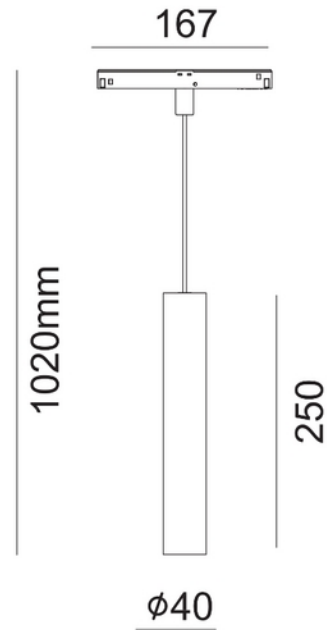

**FDV DOCUMENTATION**

Flare Pendant 40 927 640lm 36° 6,6W Evo BK DALI

Art.no: 101490-36-2-ddd

*Lighting Solutions*

## Flare Pendant 40 927 640lm 36° 6,6W Evo BK DALI

| SPECIFICATIONS                  |       |
|---------------------------------|-------|
| CC (driver) [mA]                | 700   |
| CC (forward voltage driver) (V) | 40.0  |
| Width (product) (mm)            | 40.0  |
| Height (product) (mm)           | 250.0 |

**FDV DOCUMENTATION**

Flare Pendant 40 927 640lm 36° 6,6W Evo BK DALI

Art.no: 101490-36-2-ddd

*Lighting Solutions*

**LIGHT DISTRIBUTION**