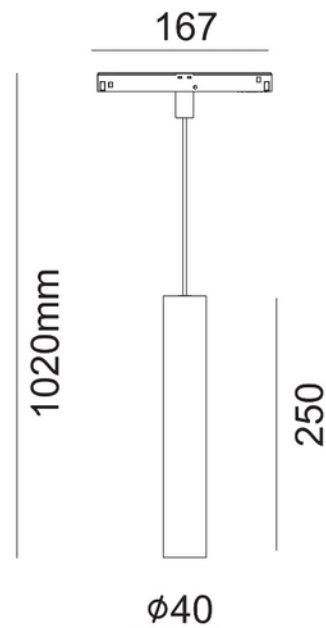

**FDV DOKUMENTASJON**

Flare Pendant 40 927 640lm 36° 6,6W Evo BK DALI

Art.no: 101490-36-2-ddd

*Lighting Solutions*

Flare Pendant 40 927 640lm 36° 6,6W Evo BK DALI

PRODUKTBEKRIVELSE

Flare Pendant 40 er en variant som passer til vårt Evo 48V Track system. Denne pendelen med sitt stilige utseende og høyt lysutbytte gjør at den passer perfekt til hytte, hotell, bolig og restaurant. Sort utførelse.

SPESIFIKASJONER	
Effekt (system) (W)	6,6
Driftspenning LED (mA)	700
Lumen ut (system) (lm)	640
Effekt (driver) (W)	30
Konstant strøm (CC driver) (mA)	700
Konstant strøm (CC driftspenning driver) (V)	40.0

FDV DOKUMENTASJON

Flare Pendant 40 927 640lm 36° 6,6W Evo BK DALI

Art.no: 101490-36-2-ddd

Lighting Solutions

SPESIFIKASJONER

Bredde (produkt) (mm)	40.0
Høyde (produkt) (mm)	250.0

LYSDISTRIBUSJON