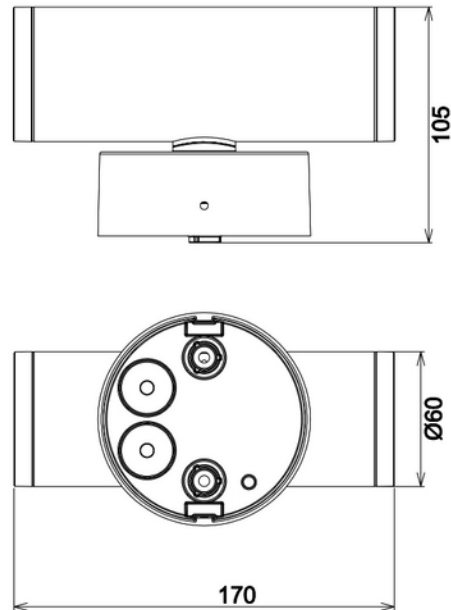

**FDV DOKUMENTASJON**

Gyre Up&amp;Down 800lm 830 24° 10W BK

Art.no: 101520-24-2

*Lighting Solutions*

## Gyre Up&Down 800lm 830 24° 10W BK

### PRODUKTBEKRIVELSE

Gyre Up&Down er en moderne, sylinderformet utelampe med integrert LED, som kombinerer stil og funksjonalitet – perfekt for veggmontering i uteområder der både design og ytelse er viktig. Med en lysstyrke på 800 lumen og en strålevinkel på 24°, gir lampen både opp- og nedlys, noe som skaper en vakker lyseffekt på veggen. Sort utførelse.

### FUNKSJONSBEKRIVELSE

Gyre Up&Down er en moderne, sylinderformet utelampe med integrert LED, som kombinerer stil og funksjonalitet – perfekt for veggmontering i uteområder der både design og ytelse er viktig. Med en lysstyrke på 800 lumen og en strålevinkel på 24°, gir lampen både opp- og nedlys, noe som skaper en vakker lyseffekt på veggen. Med en effektivitet på 76 lm/W og en levetid på over 50 000 timer, er Gyre en energieffektiv og langvarig løsning for utendørs belysning. Tilpasset nordiske forhold, har Gyre Up&Down IP65-beskyttelse og en robust konstruksjon i støpt aluminium, noe som gjør den svært motstandsdyktig mot vær og vind.