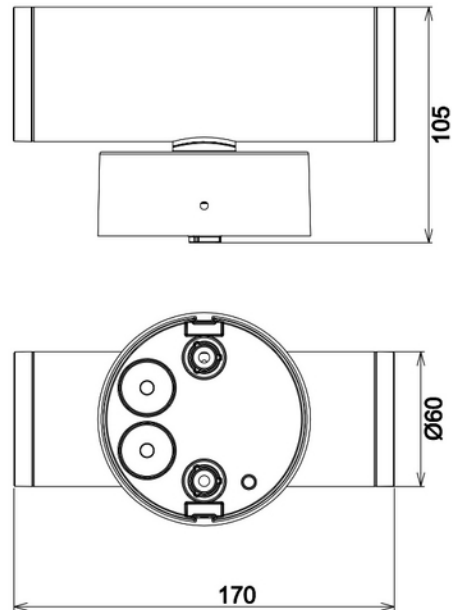

**PRODUKTDATABLAD**

Gyre Up&Down 800lm 830 24° 10W BK

Art.no: 101520-24-2

*Lighting Solutions*

Gyre Up&Down 800lm 830 24° 10W BK

Gyre Up&Down er en moderne, sylinderformet utelampe med integrert LED, som kombinerer stil og funksjonalitet – perfekt for veggmontering i uteområder der både design og ytelse er viktig. Med en lysstyrke på 800 lumen og en strålevinkel på 24°, gir lampen både opp- og nedlys, noe som skaper en vakker lyseffekt på veggen. Med en effektivitet på 76 lm/W og en levetid på over 50 000 timer, er Gyre en energieffektiv og langvarig løsning for utendørs belysning.

**PRODUKTDATABLAD**

Gyre Up&Down 800lm 830 24° 10W BK

Art.no: 101520-24-2

*Lighting Solutions*

DIMENSJONER	
Lengde (produkt) (mm)	105.0
Bredde (produkt) (mm)	60.0
Høyde (produkt) (mm)	170.0
Vekt (produkt) (kg)	0.6