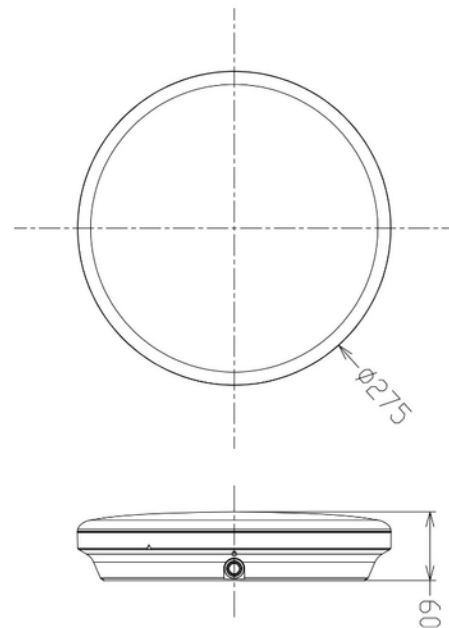

**FDV DOKUMENTASJON**

Celestial 1500lm 12W 827/830 WH 120° Ø275mm phasecut

Art.no: 101570-120-3-p

*Lighting Solutions*

Celestial 1500lm 12W 827/830 WH 120° Ø275mm phasecut

PRODUKTBEKRIVELSE

Dimbar LED taklampe på 12W med switch som gjør det enkelt å bytte mellom 2700K(standard), 3000K. Taklampen er IP54 og kan benyttes innendørs i fuktige rom. Hvit utførelse.

Celestial 1500lm 12W 827/830 WH 120° Ø275mm phasecut

Art.no: 101570-120-3-p

*Lighting Solutions*

SPESIFIKASJONER	
Startstrøm tid (μ s)	40.0
Startstrøm I _{max} (A)	3.2
Bredde (produkt) (mm)	275.0
Høyde (produkt) (mm)	60.0
Vekt (produkt) (kg)	0.75