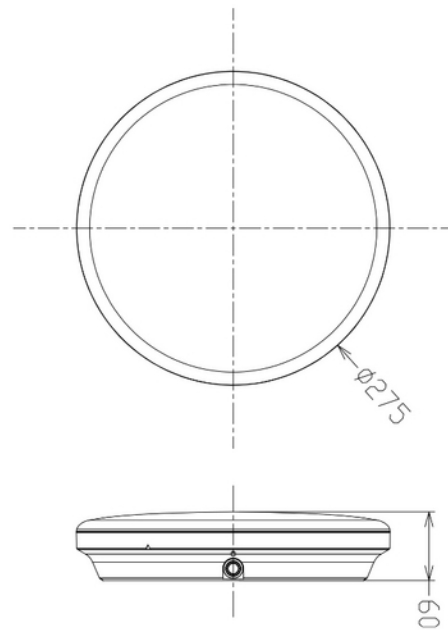

**PRODUKTDATABLAD**

Celestial 2000lm 18W 827/830 Wh 120° Ø275mm DALI

Art.no: 101571-120-3-ddd

*Lighting Solutions*

Celestial 2000lm 18W 827/830 Wh 120° Ø275mm DALI

DALI2 LED taklampe på 18W med switch som gjør det enkelt å bytte mellom 2700K(standard), 3000K. Taklampen er IP54 og kan benyttes innendørs i fuktige rom. Størrelse Ø270mm H60mm. Teknisk data er basert på 3000K.

**PRODUKTDATABLAD**

Celestial 2000lm 18W 827/830 Wh 120° Ø275mm DALI

Art.no: 101571-120-3-ddd

*Lighting Solutions*

TEKNISK DATA	
Driftstemperatur (°C)	-20 - 45

LYSTEKNISKE DATA	
Lumen ut (system) (lm)	1913
Kald lumen (t=25) fra chip (lm)	2100
Effektivitet (system) (lm/W)	106
Fargegjengivelse (CRI / Ra) (>=)	80
Fargetemperatur (CCT) (K)	2700-3000K
Lyskildetype	LED (innebygget)
Linse (Diffusor)	Opal
Strålevinkel (°)	120°
Levetid (t)	L80B10: 100 000
MacAdam (SDCM)	3

**PRODUKTDATABLAD**

Celestial 2000lm 18W 827/830 Wh 120° Ø275mm DALI

Art.no: 101571-120-3-ddd

*Lighting Solutions*

DRIVER / BALLAST	
Startstrøm I _{max} (A)	8.08

DIMENSJONER	
Bredde (produkt) (mm)	275.0
Høyde (produkt) (mm)	60.0
Vekt (produkt) (kg)	0.75